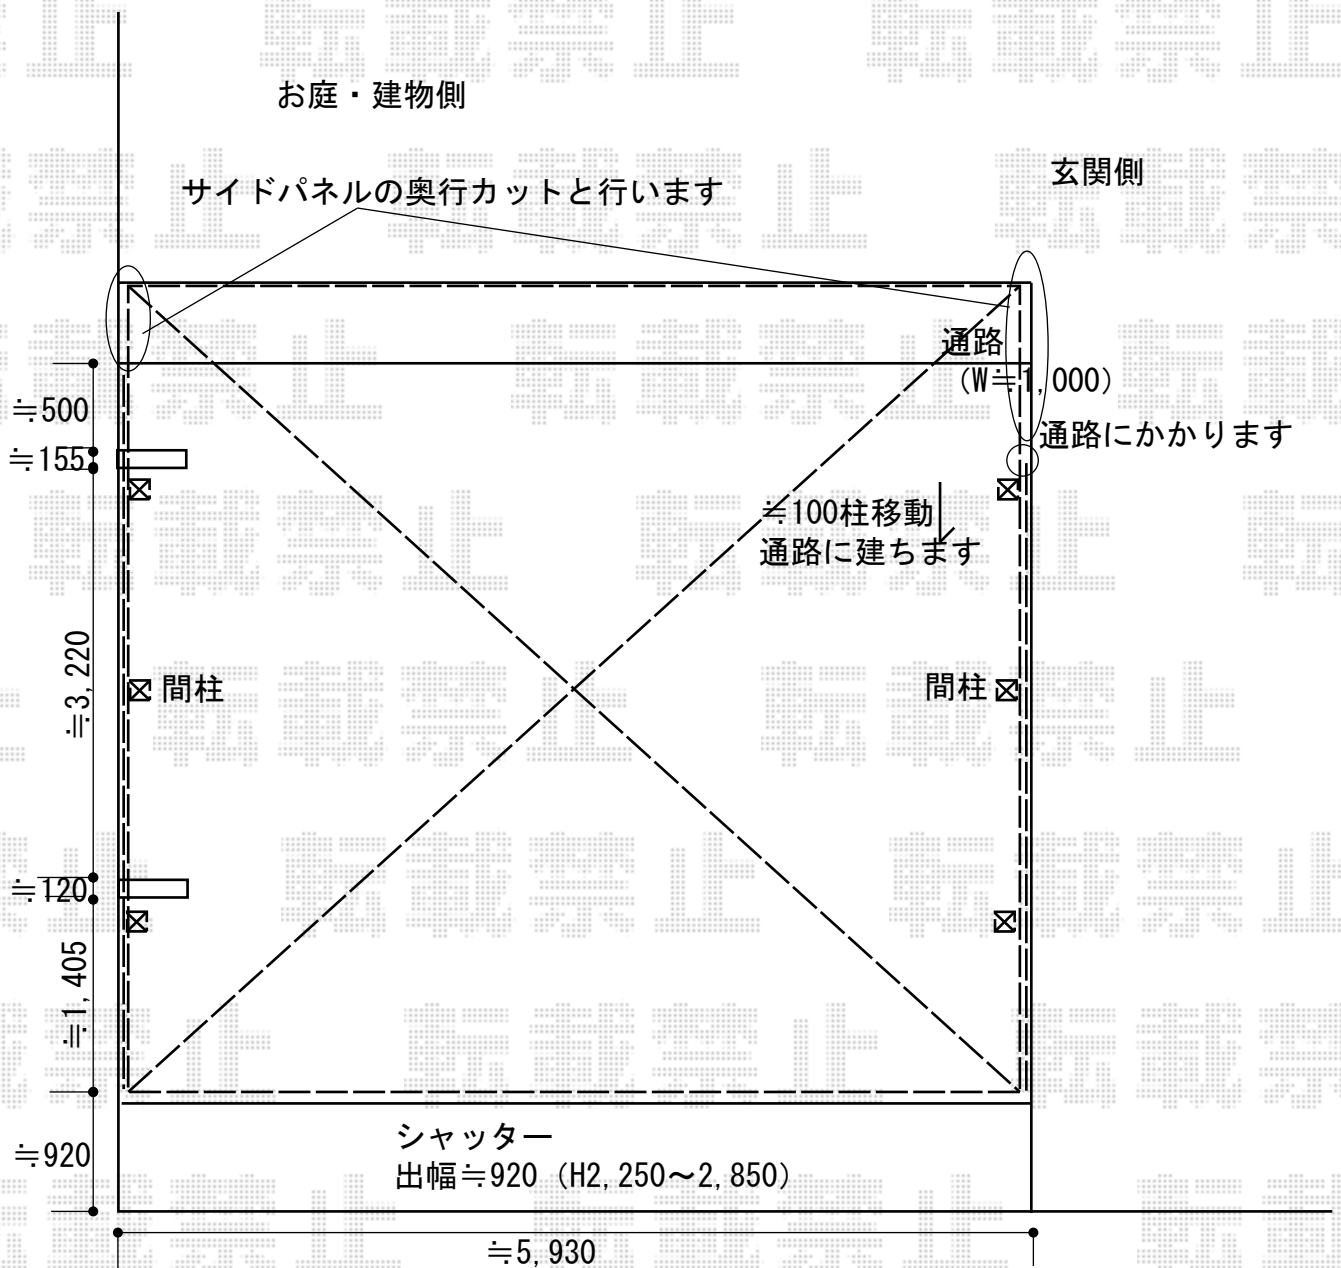

カーポート 施工概略図

YKK AP レオンポートneo 2台用 角柱4本柱 積雪~50cm対応  
 幅= 6,111mm 奥行= 5,966mm 色: プラチナステン  
 屋根材: スチール折板 (シルバー/ペフ無/t0.6) ※価格別途  
 柱仕様: 標準柱仕様 (有効高 約2,350mm) 横材: 無

YKK AP レオンポートneo サイドパネル (平板タイプ/台形枠付き)  
 奥行サイズ: 長さ60用 高さ: 1段タイプ (1,036mm)  
 柱仕様: 標準柱仕様 (間柱 1+1本)  
 パネル材: ポリカーボネート (トーマイマット)  
 色: プラチナステン