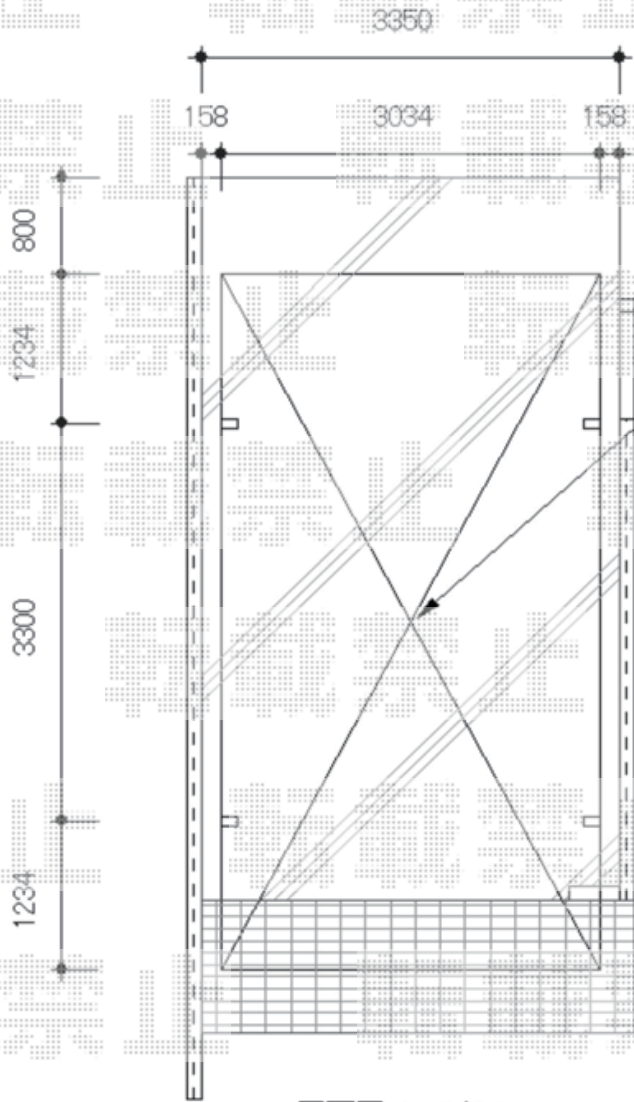

カーポート 施工概略図

YKK AP レイナワンポートグラン 積雪~20cm対応
幅= 3,034mm
奥行= 5,768mm
色：ブラウン
屋根材：ポリカーボネート（【スモークブラウン】）
柱仕様：標準柱仕様（有効高 約2,000mm）

カーポート:YKK APレイナワンポートグラン_基本5730

立面図

2018-10-547187

担当者

伊野