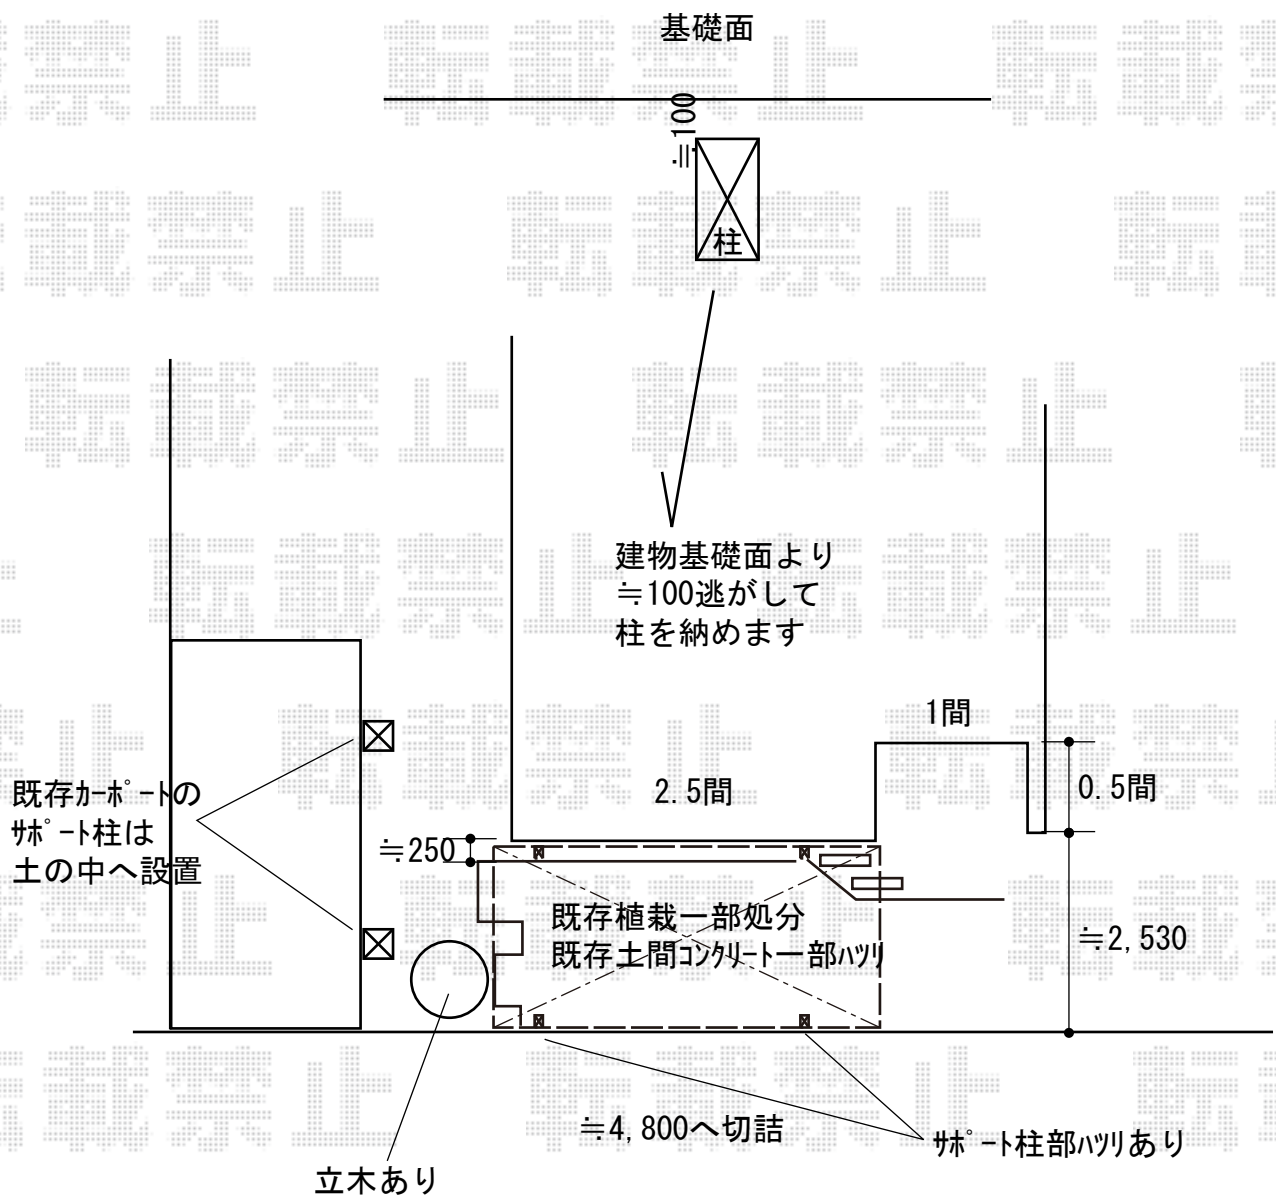

カーポート 施工概略図

YKK AP レイナポートグラン 積雪～20cm対応
幅= 2,400mm
奥行= 5,052mm
色： プラチナステン
屋根材： ポリカーボネート（トーメイマット）
柱仕様： 標準柱仕様（有効高 約2,000mm）

YKK AP レイナポートグラン 着脱式サポート 標準・ハイルーフ兼用
色： プラチナステン
数量： 2本入り×1セット

YKK AP 【既存用】レイナポートグラン 着脱式サポート 標準・ハイルーフ兼用
色： プラチナステン
数量： 2本入り×1セット