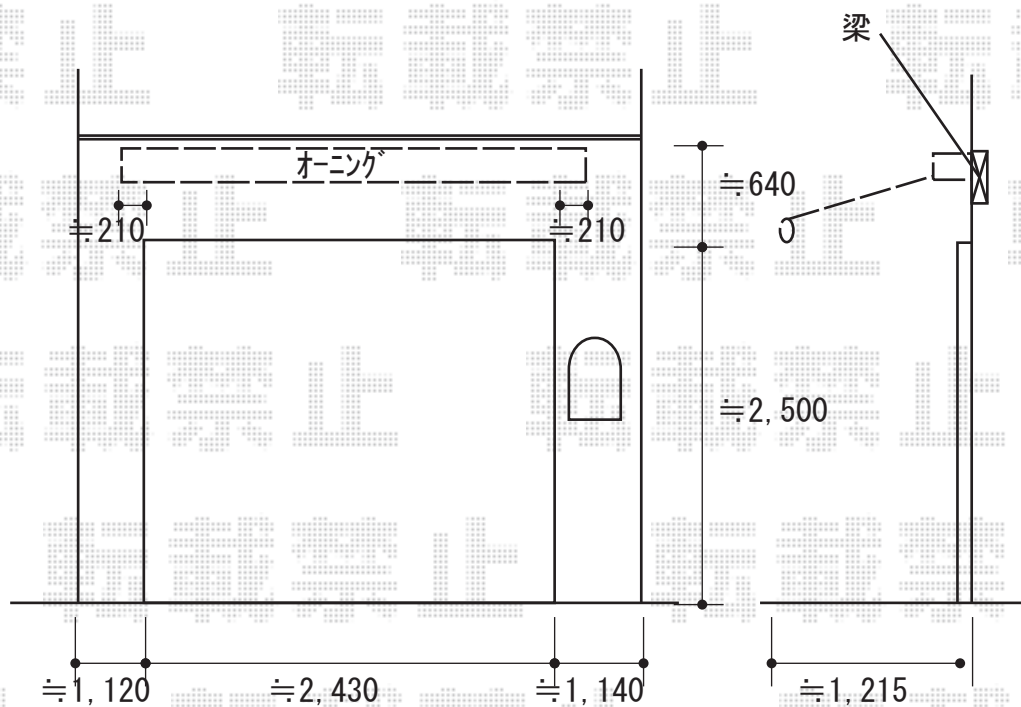

# オーニング 施工概略図

テンパル エルパティオプラス 手動式

間口= 2,850mm

出幅= 1,000mm

本体色： ホワイト

キャンバス色： テイジン シャガールアートストライプ（色SA52）

駆動： 手動式/駆動： 外観左

クランクハンドル： 長さ1,750mm

上ケース： 有り

追加部材： ベースプレート

フリル： ニ（直線）

2018-10-547210

担当者

犬伏

エクスショップ

現場状況や作図制限により概略図の内容と多少の違いが生じることがございます。  
施工時は、現場優先とさせて頂きたく思いますので、お立会い頂き、最終のご指示のほど、何卒、宜しくお願い致します。  
全ての著作権はエクスショップに帰属します。当社とのお取引目的以外の使用・複製・転載は如何なる場合も禁止しております。