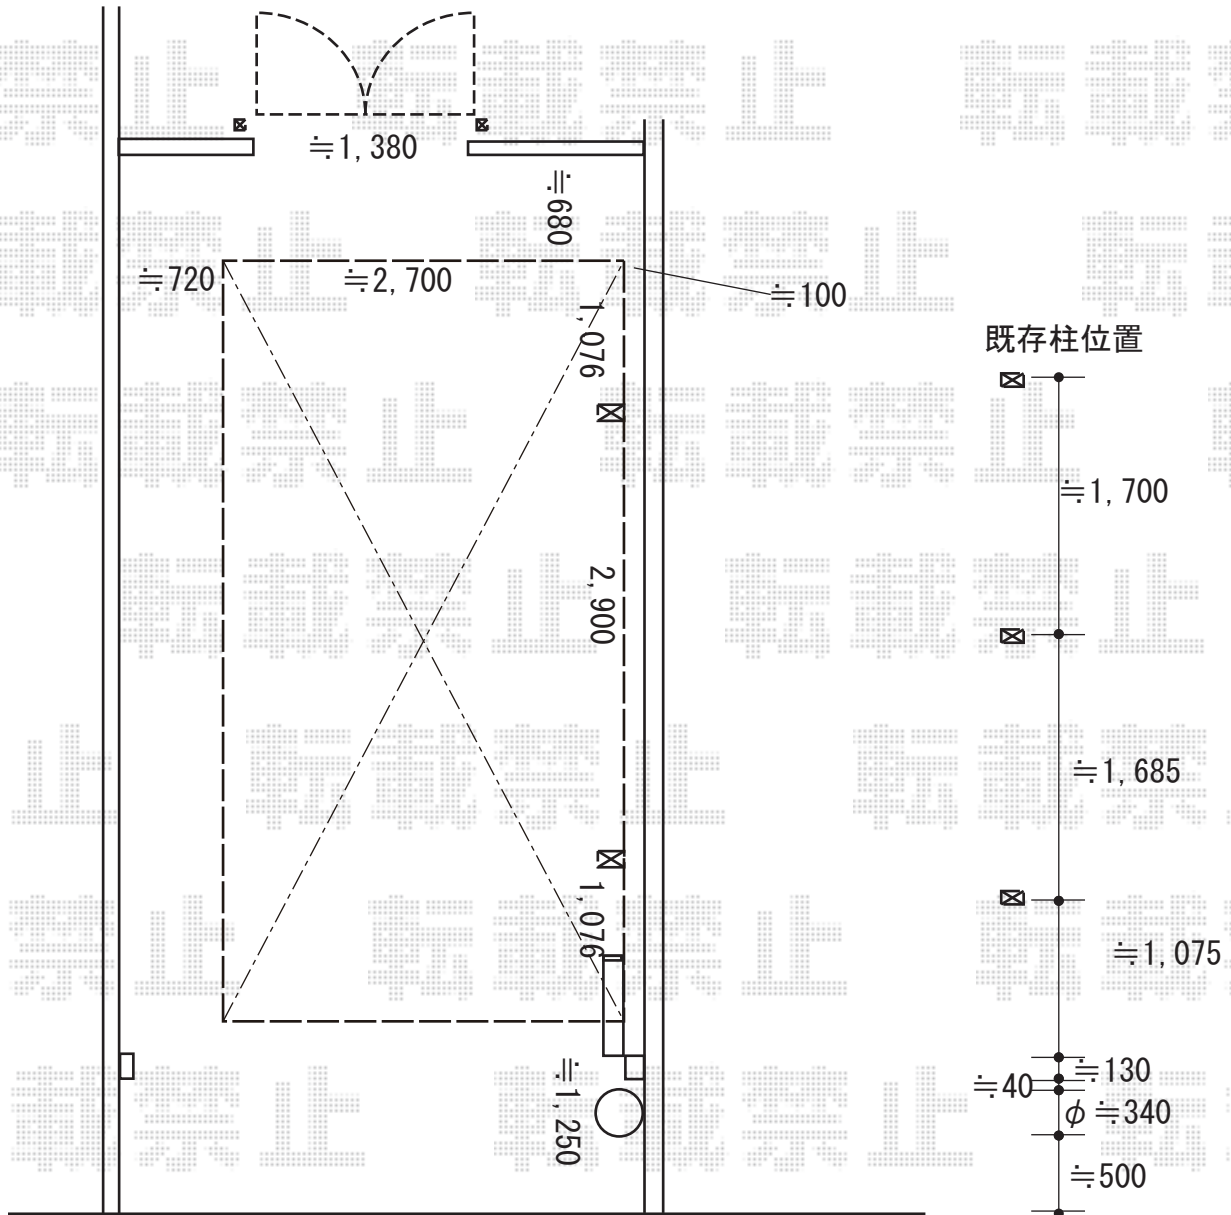

カーポート+門扉 施工概略図

Value Select プレシオスポート 積雪~20cm対応
 幅= 2,700mm
 奥行= 5,052mm
 色: グレースブラウン
 屋根材: 熱線遮断ポリカーボネート (スカイブルーマット調)
 柱仕様: ハイルフ柱仕様 (有効高 約2,250mm)

YKK AP シンプレオ門扉T1型
 縦格子 両開き 門柱使用
 扉幅 = 700 + 700mm
 扉高 = 1,200mm
 色: ブラウン
 錠: 打掛錠2型
 開き: 内開き