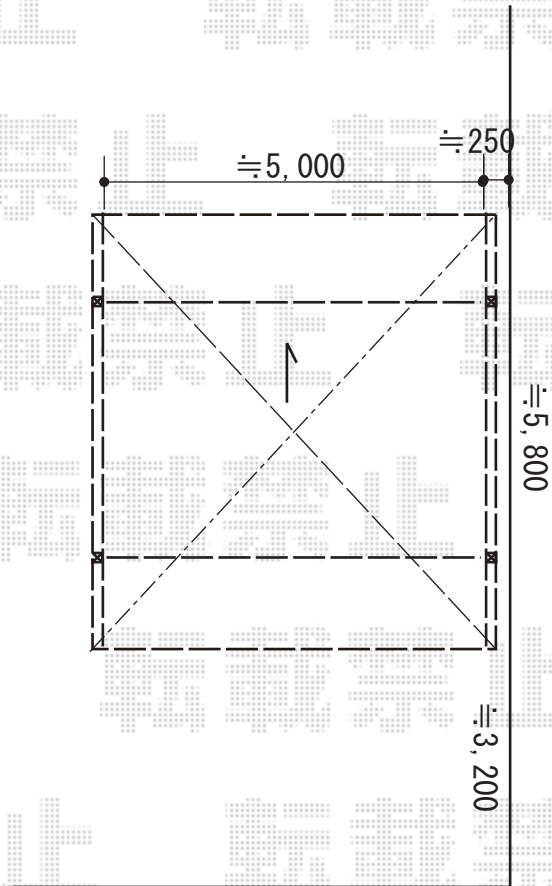

カーポート 施工概略図

YKK AP エフルージュ ツイン 積雪～20cm対応
幅= 5,398mm
奥行= 5,768mm
色： カームブラック
屋根材： 熱線遮断ポリカーボネート（アースブルーマット調）
柱仕様： ハイルフ柱仕様（有効高 約2,350mm）

2018-10-547322

担当者

伊野