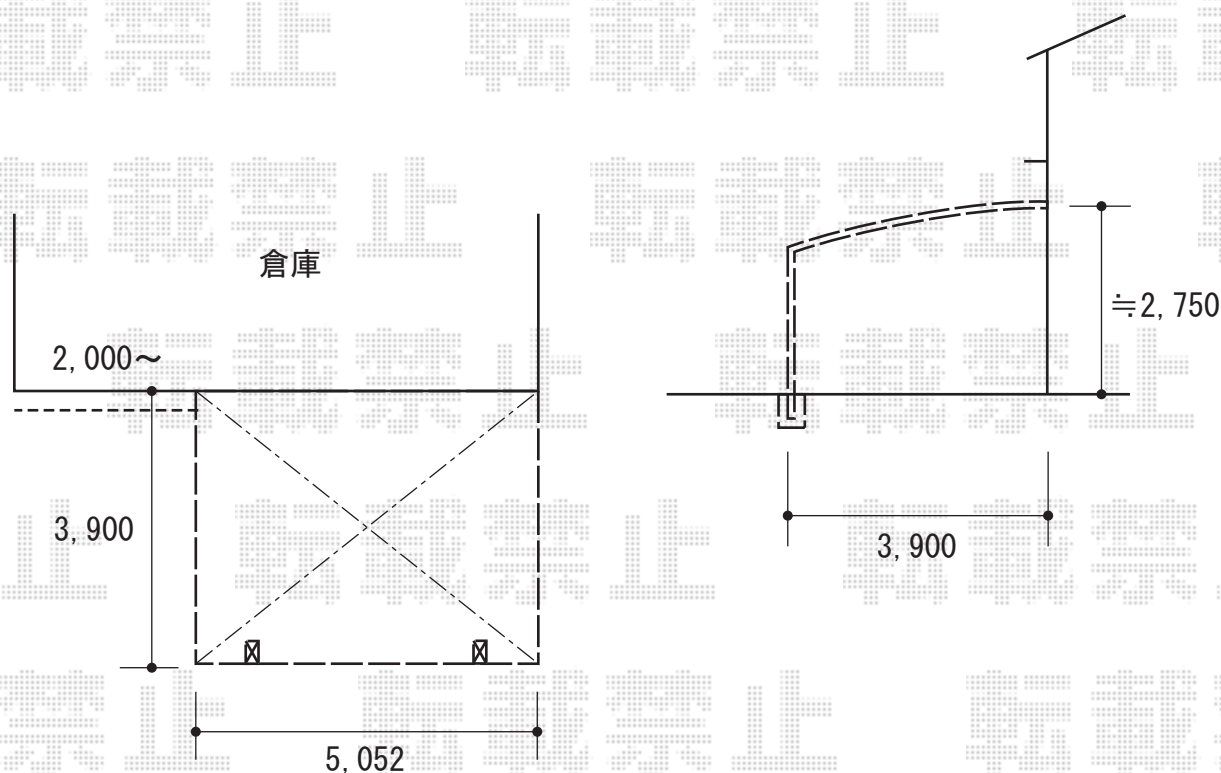

カーポート 施工概略図

YKK AP レイナベーカーポートグラン 積雪～20cm対応

幅= 3,900mm

奥行= 5,052mm

色： プラチナステン

屋根材： ポリカーボネート（アースブルー）

柱仕様： 標準柱仕様（有効高 約2,150mm）

YKK AP レイナベーカーポートグラン サイドパネル

奥行サイズ： 長さ：51用

高さ= 高さ：1,036mm

色： プラチナステン

パネル材： ポリカーボネート（アースブルー）

柱仕様： 標準柱仕様（有効高 約2,150mm）/間柱1本

YKK AP レイナベーカーポートグラン 水平式物干し（テラス柱用）標準 2本入り×1セット

色： プラチナステン

2018-10-547352