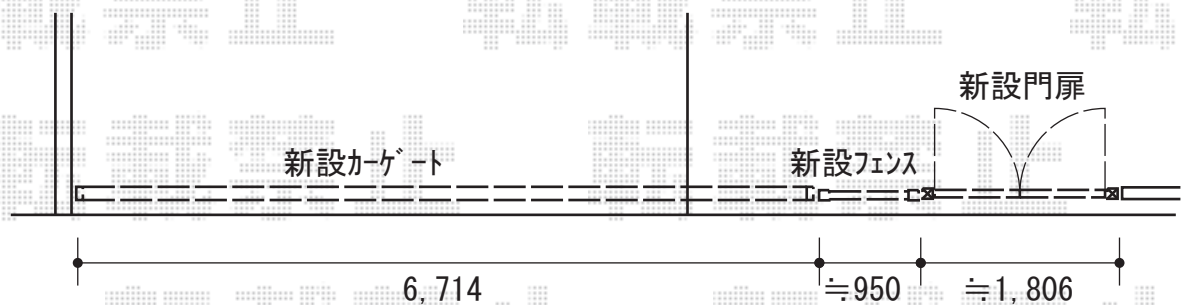

エクステリア 施工概略図

YKK AP シンプレオ門扉A1型 アメリカン 両開き 門柱使用
扉幅 = 800 + 800mm
扉高 = 1,200mm
色 : ホワイト
錠 : 打掛錠2型のみ
開き : 内開き
勝手 : 【未定】

YKK AP レイオス1型 ノンレール 両開き 34-34W
開口幅= 6,714mm
全幅= 6,614mm
たたみ幅= 497mm/497mm
高さ= 柱 : 1,170 mm 扉 : 1,150mm
色 : ホワイト
キャスター数 : 3+3箇所
落棒数 : 3+3本

タカショー ロイヤルフェンス キングストーン
パネル本体1枚 (W×H) = (1,800×1,730mm) × 1枚
127角柱4型 エンド : 1本
切詰用127角柱 (2,3,4型) : 1本
切詰用ブラケットセット : 6
ロイヤルニューイングランドキャップ : 127角柱用 × 2
色 : ホワイト

2018-10-547413

担当者

山中