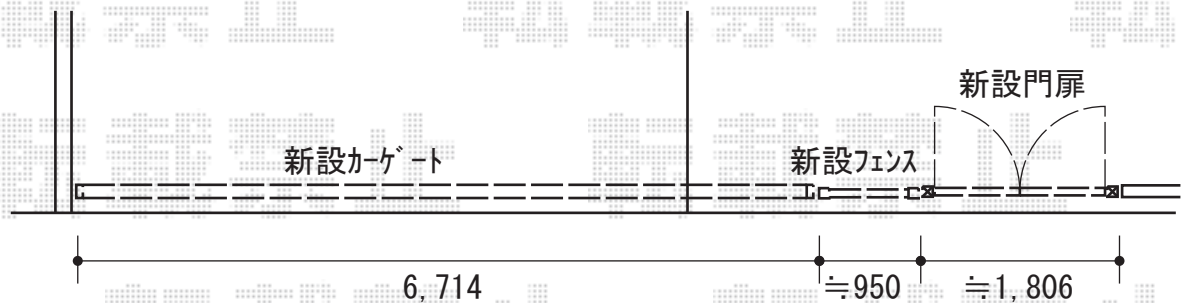

エクステリア 施工概略図

YKK AP シンプレオ門扉A1型 アメリカン 両開き 門柱使用
扉幅 = 800 + 800mm
扉高 = 1,200mm
色 : ホワイト
錠 : 打掛錠2型のみ
開き : 内開き
勝手 : 【未定】

YKK AP レイオス1型 ノンレール 両開き 34-34W
開口幅= 6,714mm
全幅= 6,614mm
たたみ幅= 497mm/497mm
高さ= 柱 : 1,170 mm 扉 : 1,150mm
色 : ホワイト
キャスター数 : 3+3箇所
落棒数 : 3+3本

タカショー ロイヤルフェンス キングストーン
パネル本体1枚 (W×H) = (1,800×1,730mm) × 1枚
127角柱4型 エンド : 1本
切詰用127角柱 (2,3,4型) : 1本
切詰用ブラケットセット : 6
ロイヤルニューイングランドキャップ : 127角柱用 × 2
色 : ホワイト

2018-10-547413

担当者

山中