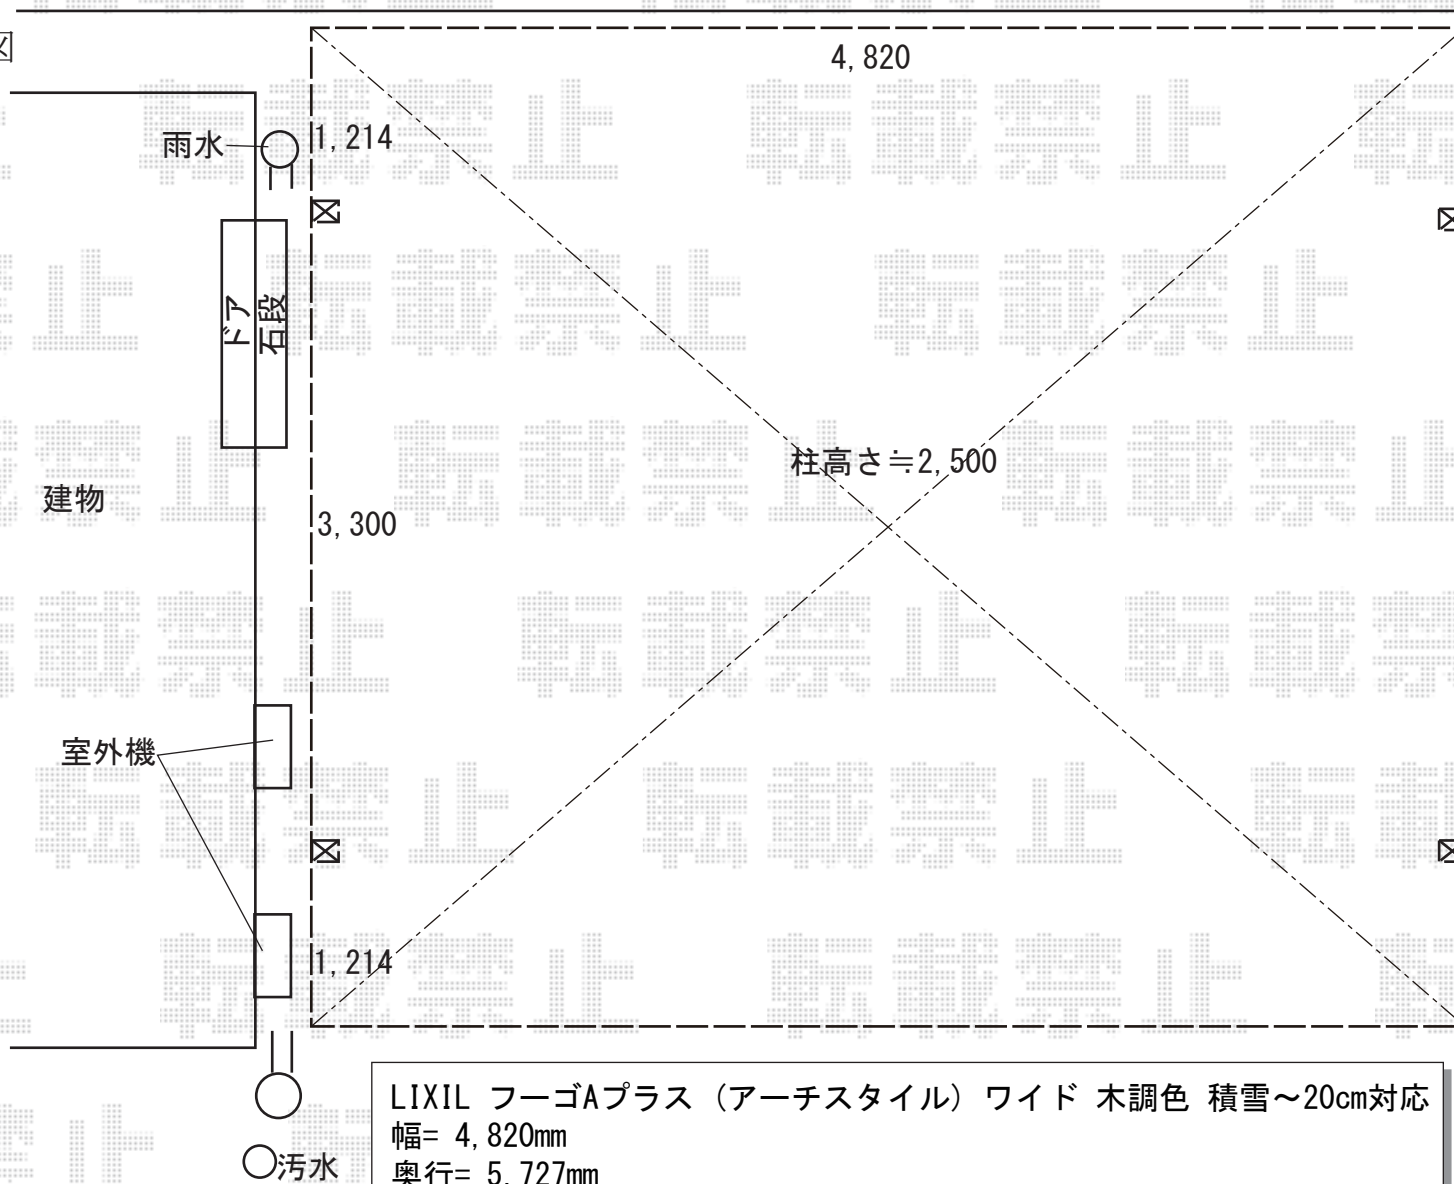

カーポート 施工概略図

LIXIL フーゴAプラス (アーチスタイル) ワイド 木調色 積雪~20cm対応  
幅= 4,820mm  
奥行= 5,727mm  
色: ホワイト+エクリュアイボリー  
屋根材: ポリカーボネート (クリアマット・すりガラス調)  
柱仕様: ロング柱25仕様 (有効高 約2,500mm)