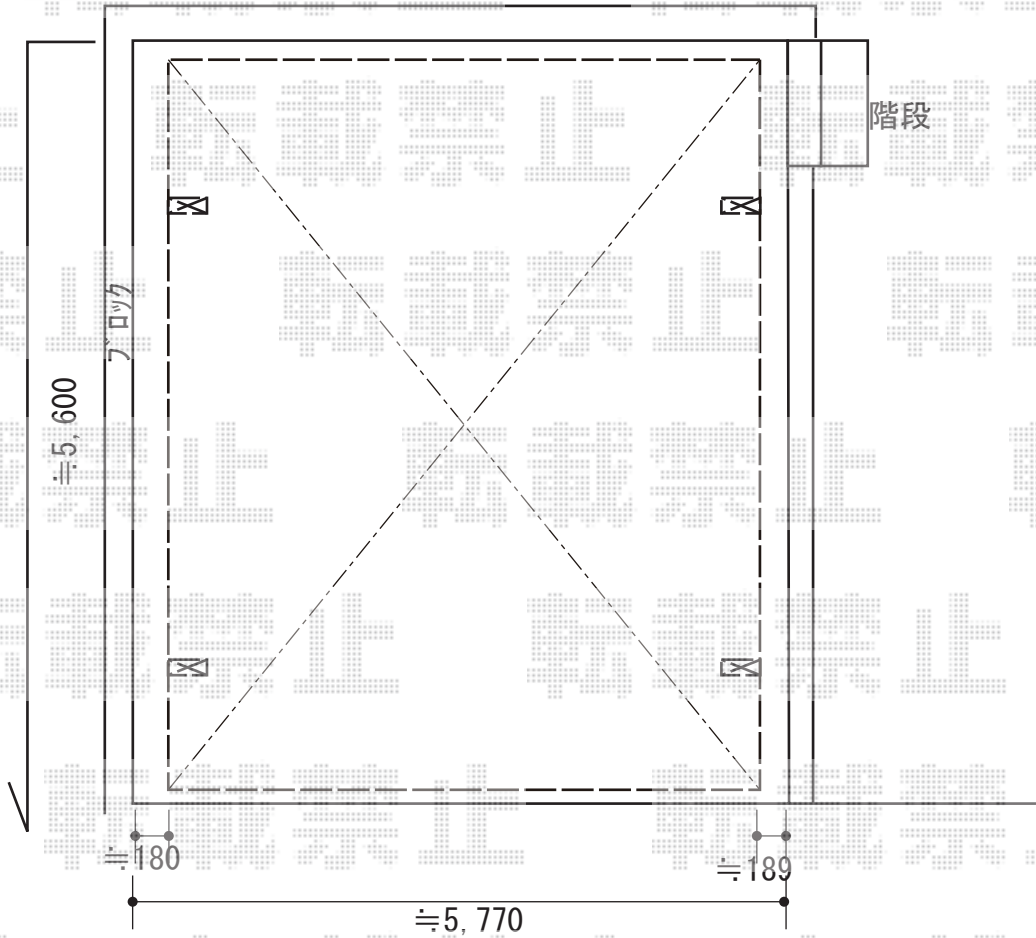

カーポート 施工概略図

YKK AP レイナツインポートグラン 積雪～20cm対応
幅= 5,392mm
奥行= 5,400mm
色： プラチナステン
屋根材： 熱線遮断ポリカーボネート(クリアマット)
柱仕様： ハイーフ柱仕様 (有効高 約2,350mm)

YKK AP レイナツインポートグラン 水平式物干し テラス柱用 2本入り 標準 ×1セット
色： プラチナステン

2018-10-547435

担当者