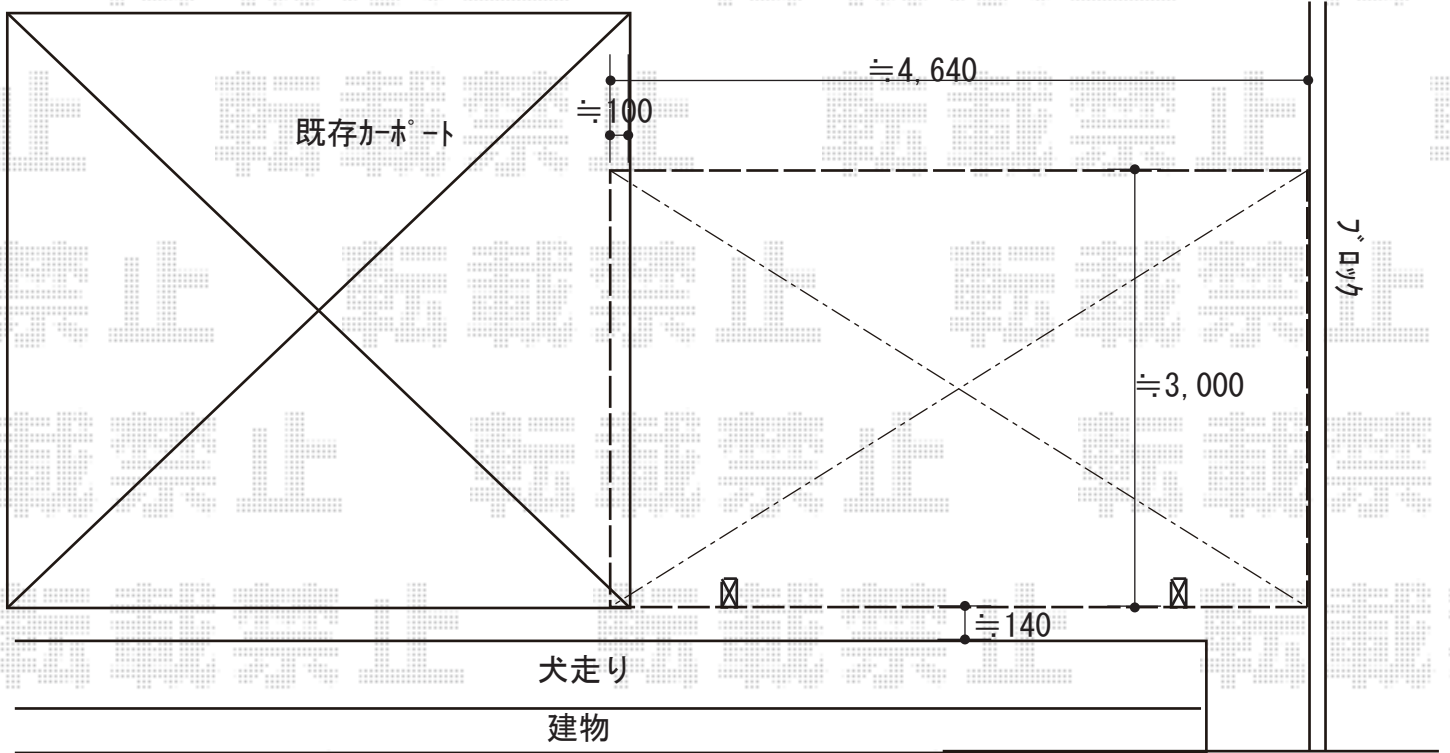

カーポート 施工概略図

YKK AP レイナポートグラン 積雪～20cm対応

幅= 3,000mm

奥行= 5,052mm

色： プラチナステン

屋根材： 熱線遮断ポリカーボネート（アースブルーマット調）

柱仕様： ハイーフ柱仕様（有効高 約2,350mm）

2018-10-547470