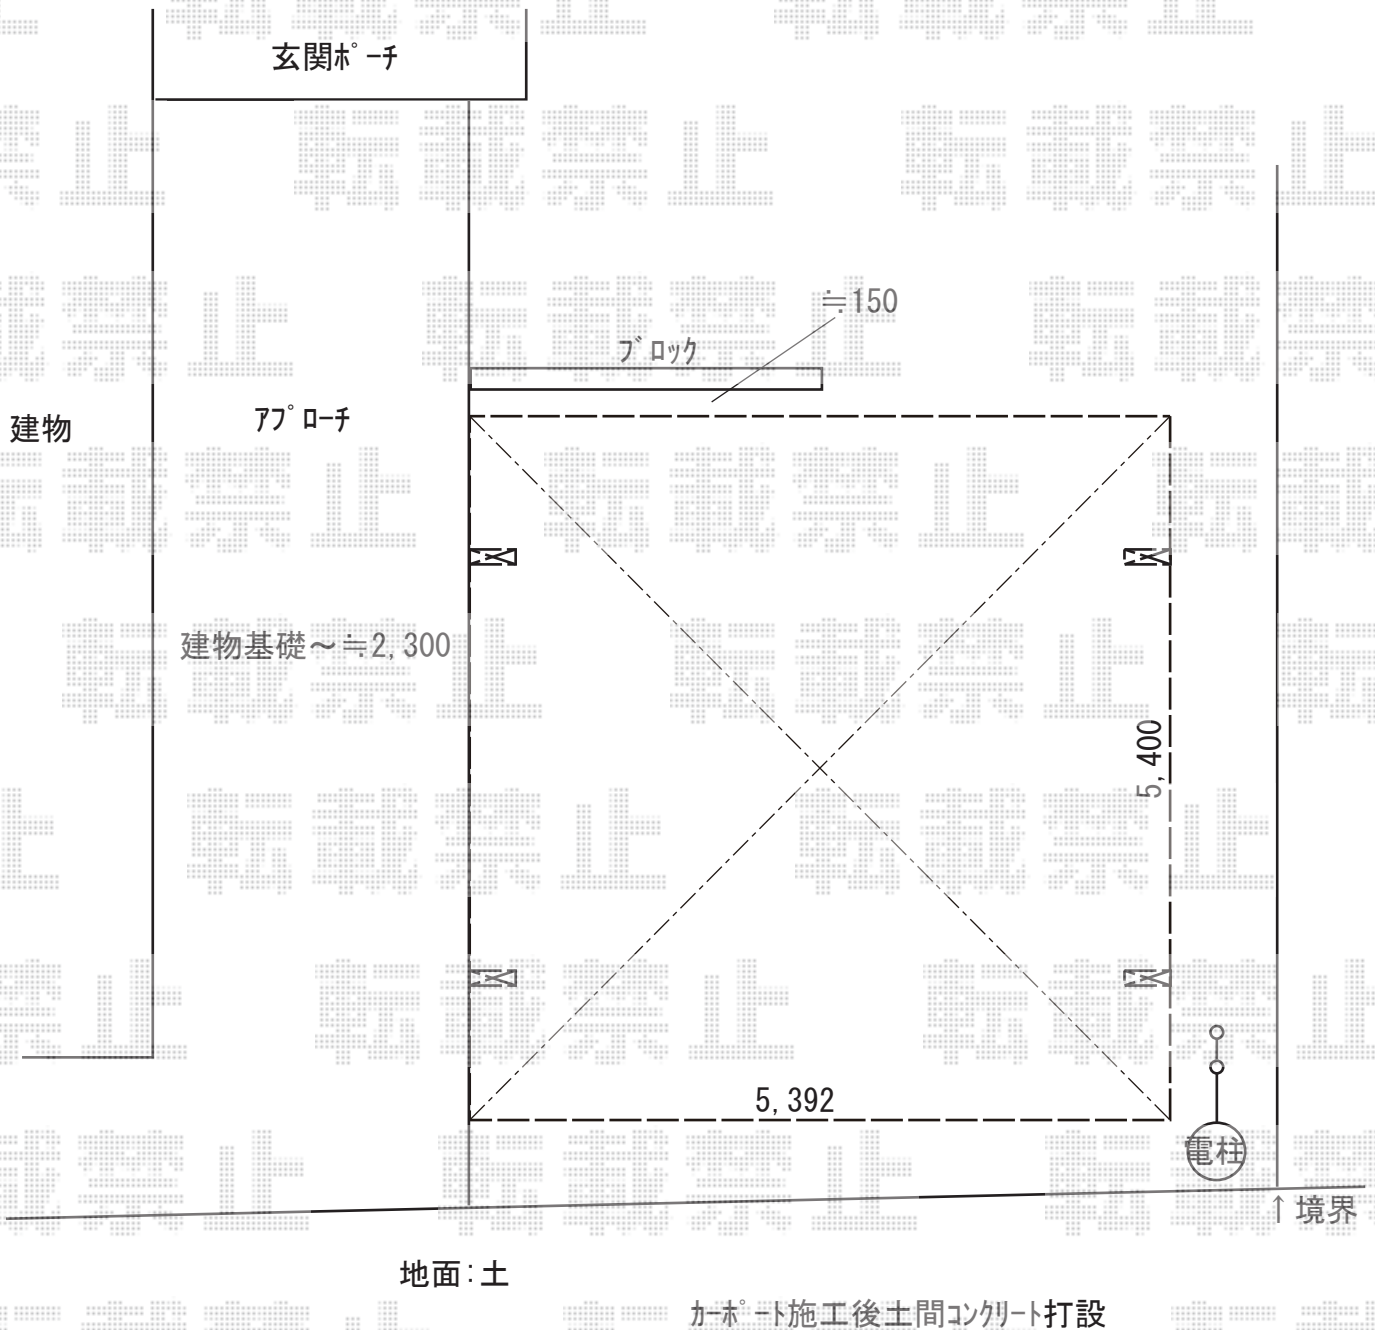

カーポート 施工概略図

YKK AP レイナツインポートグラン 積雪~20cm対応
幅= 5,392mm
奥行= 5,400mm
色： プラチナステン
屋根材： ポリカーボネート（アースブルー）
柱仕様： ハイルフ柱仕様（有効高 約2,350mm）

2018-10-547501

担当者

新西