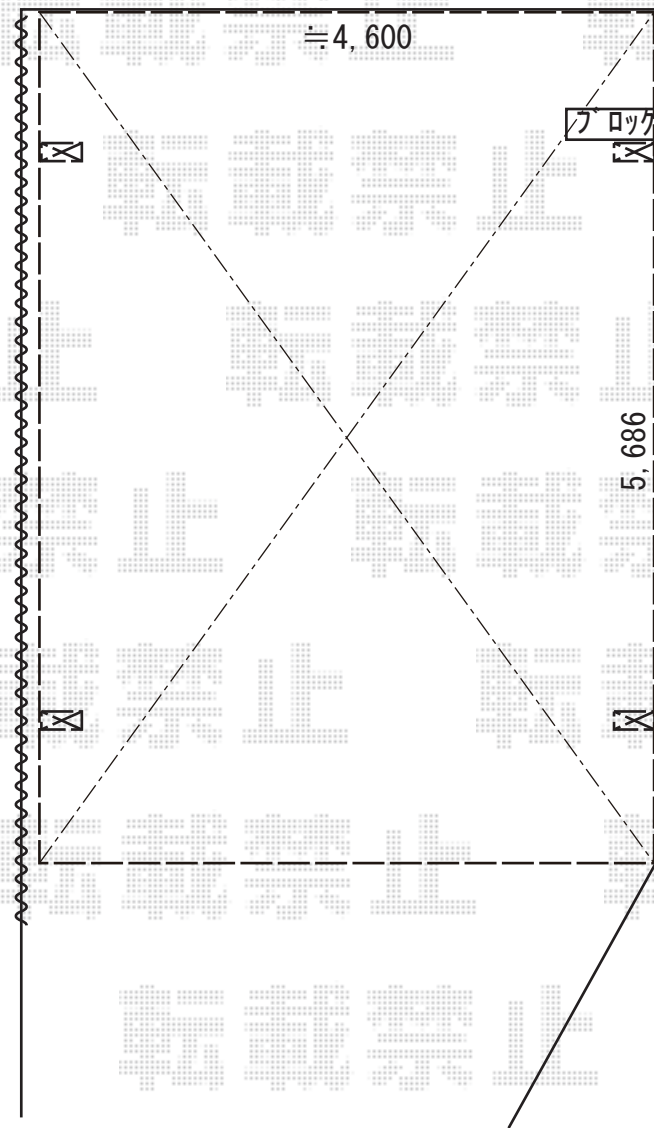

カーポート 施工概略図

LIXIL ネスカR (ラウンドスタイル) ワイド 積雪~20cm対応
幅= 4,836mm
奥行= 5,686mm
色: ブラック
屋根材: ポリカーボネート (クリアブルー)
柱仕様: ロング柱25仕様 (有効高 約2,500mm)

2018-10-547545

担当者

木挽