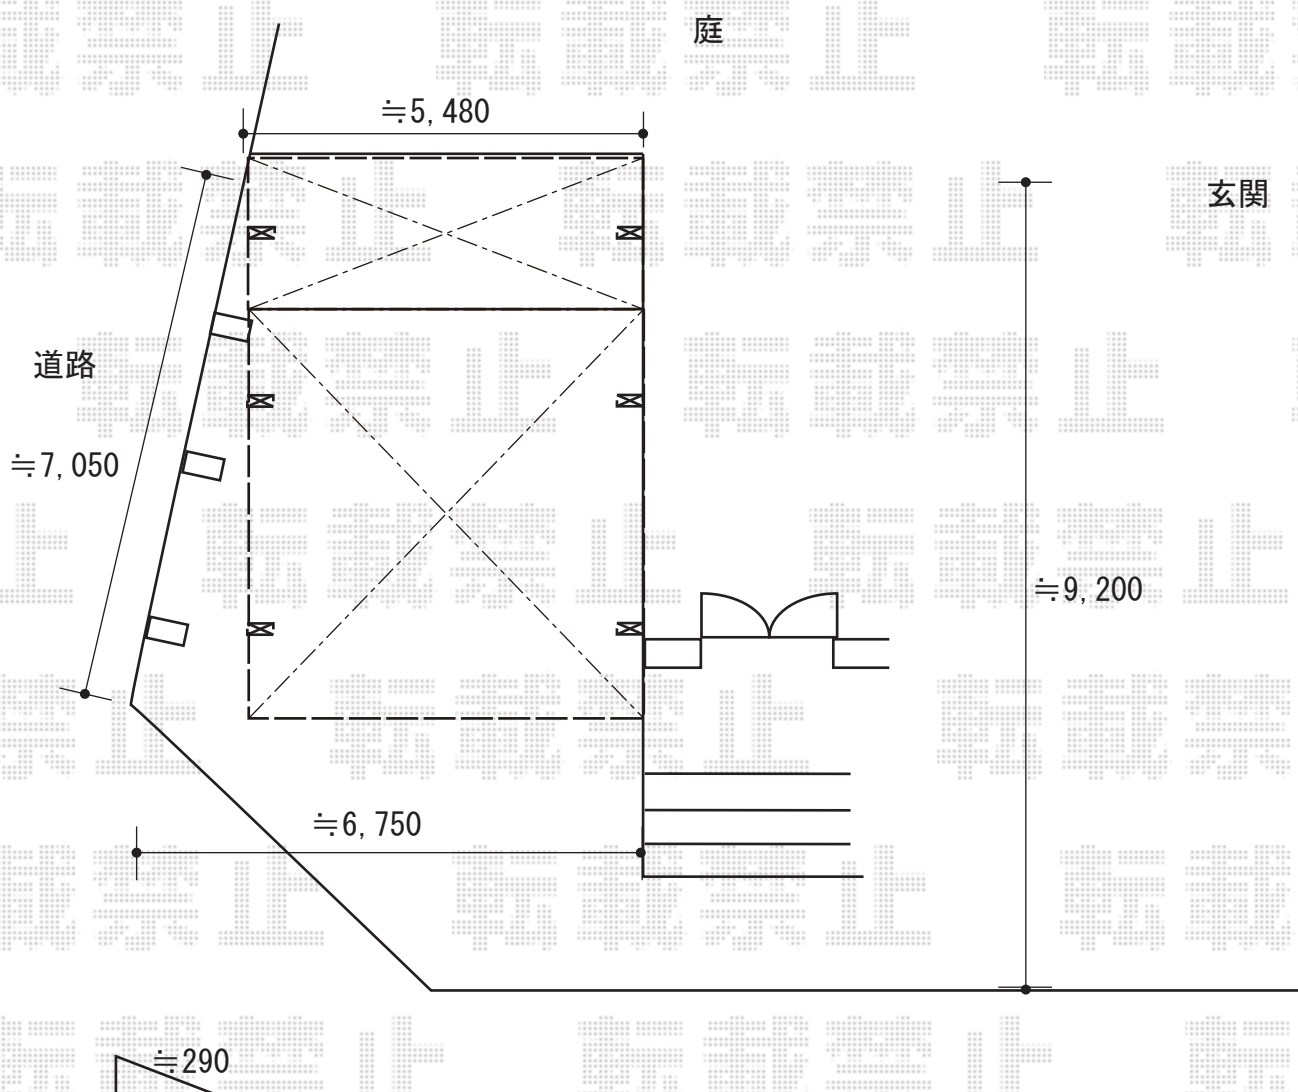

カーポート 施工概略図

LIXIL 【A】 ネスカR (ラウンドスタイル) ワイド 延長 積雪~20cm対応
幅= 5,442mm
奥行= 7,098mm
色 : シャイングレー
屋根材 : 熱線吸収ポリカーボネート (クリアマットS・すりガラス調)
柱仕様 : ロング柱25仕様 (有効高 約2,500mm)

2018-10-547563

担当者

木挽