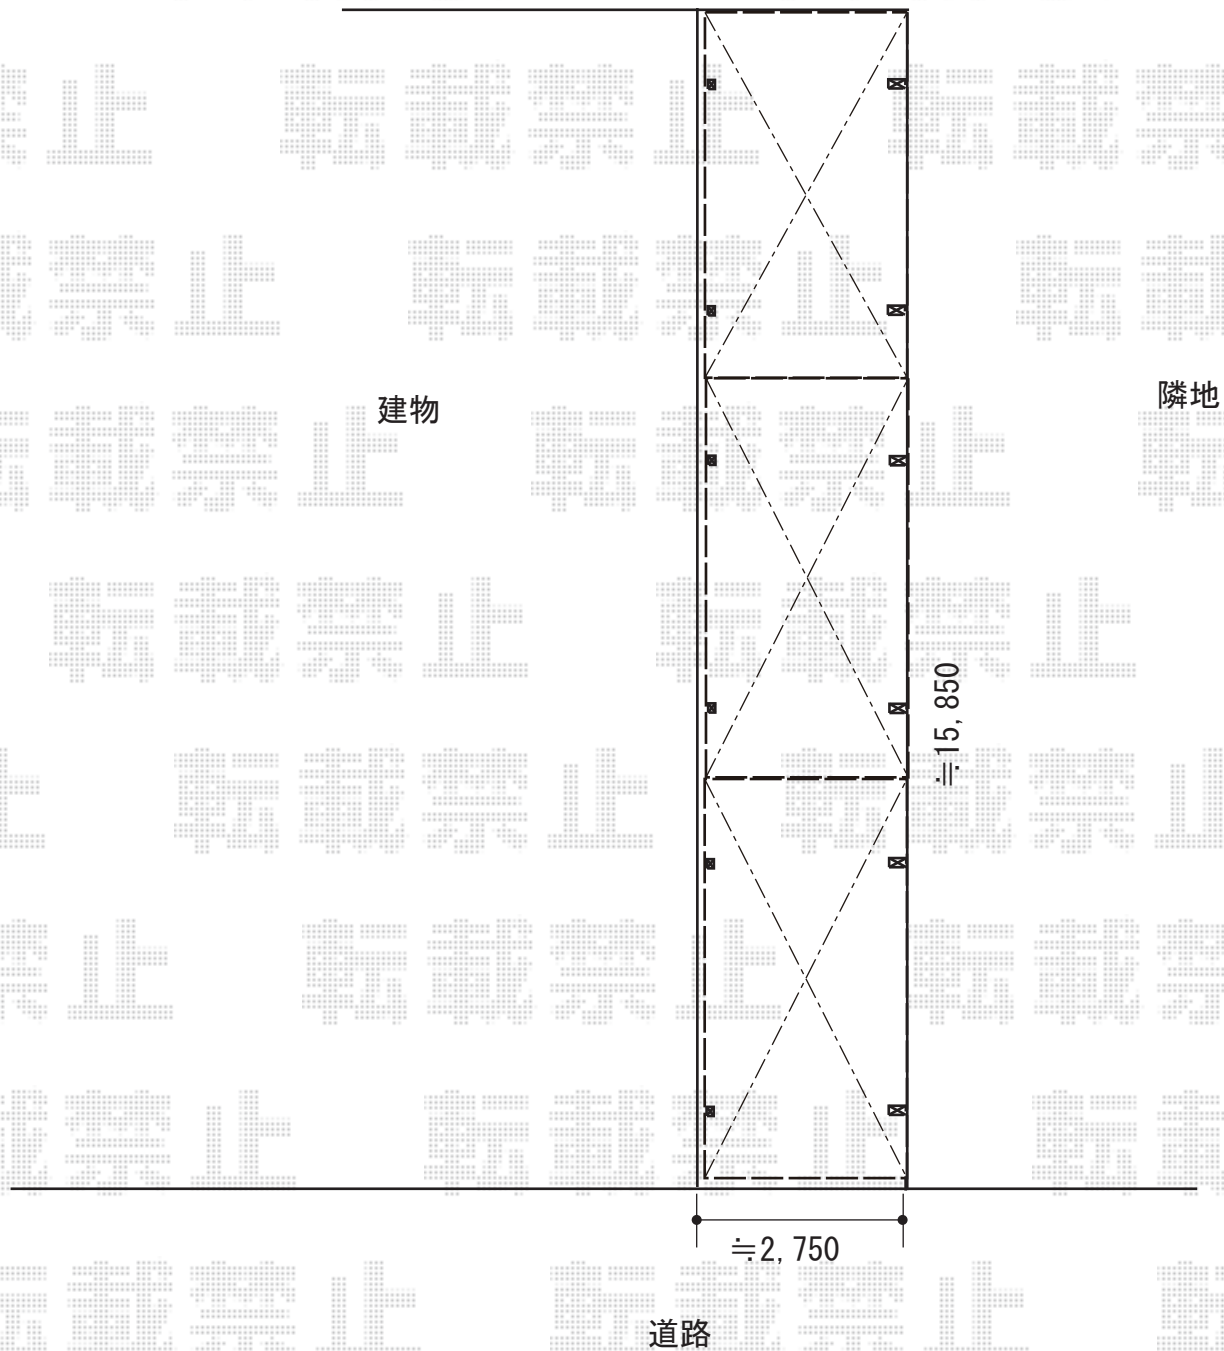

LIXIL 【B】 ネスカR (ラウンドスタイル) 縦3連棟 積雪~20cm対応

幅= 2,701mm

奥行= 15,668mm

色 : シャイングレー

屋根材 : 熱線吸収ポリカーボネート (クリアマットS・すりガラス調)

柱仕様 : ロング柱25仕様 (有効高 約2,500mm)

LIXIL 【B】 ネスカR 着脱式サポート ロング柱 (H25) 用 2本入り×3セット

色 : シャイングレー