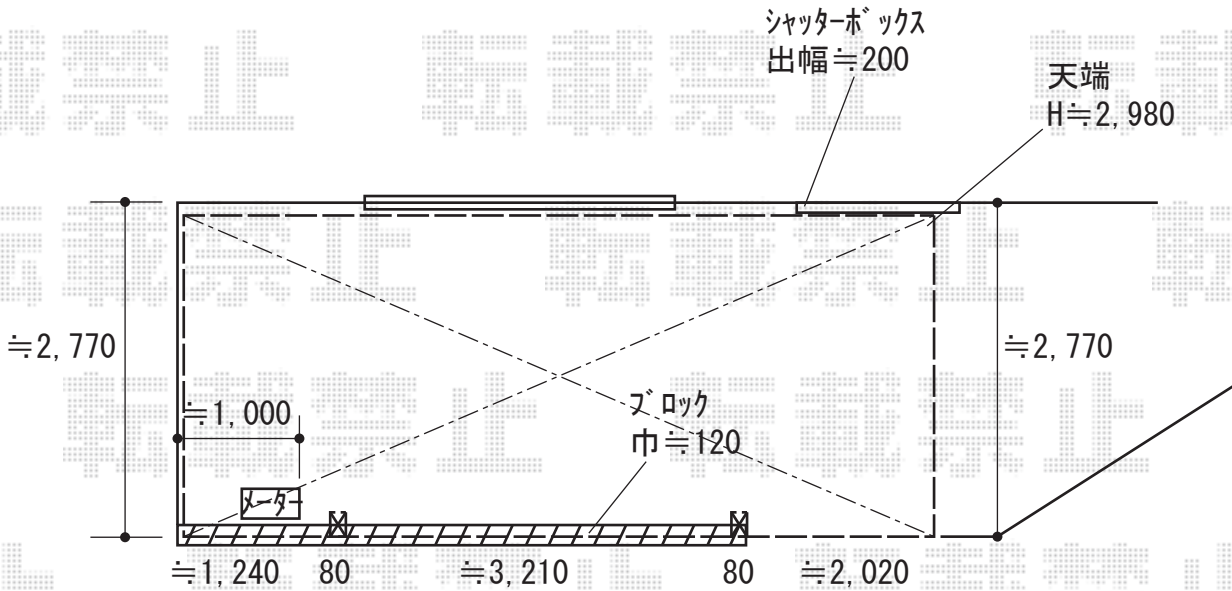

# カーポート 施工概略図

LIXIL ネスカR (ラウンドスタイル) 延長 積雪~20cm対応  
幅= 2,551mm  
奥行= 6,392mm  
色: オータムブラウン  
屋根材: ポリカーボネート (クリアブラウン)  
柱仕様: ロング柱25仕様 (有効高 約2,500mm)

2018-10-547579

担当者

中島