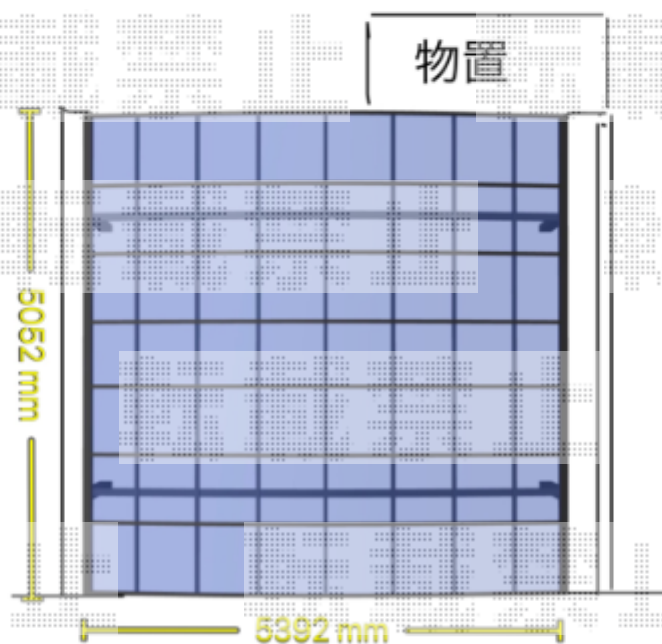

カーポート 施工概略図

YKK AP レイナツインポートグラン 積雪～20cm 対応

幅 = 5,392mm

奥行 = 5,052mm

色：プラチナステン

屋根材：熱線遮断ポリカーボネート（クリアマット）

柱仕様：ハイルーフ柱仕様（有効高 約 2,350mm）

YKK AP レイナツインポートグラン 屋根ふき材補強部品 2セット × 1

色：カームブラック *1色のみ

2018-10-547591

担当者

伊野