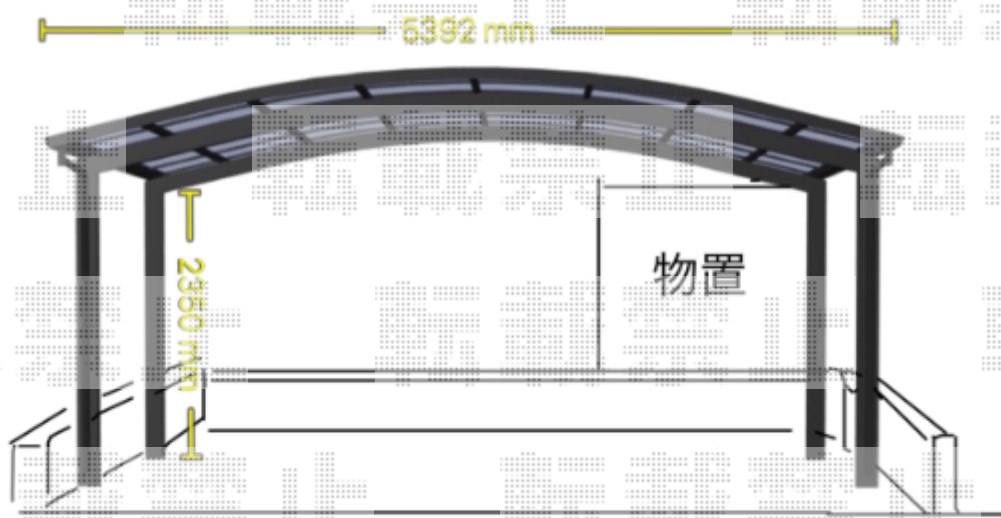

カーポート 施工概略図

YKK AP レイナツインポートグラン 積雪～20cm 対応

幅 = 5,392mm

奥行 = 5,052mm

色：プラチナステン

屋根材：熱線遮断ポリカーボネート（クリアマット）

柱仕様：ハイルーフ柱仕様（有効高 約 2,350mm）

YKK AP レイナツインポートグラン 屋根ふき材補強部品 2セット × 1

色：カームブラック *1色のみ

2018-10-547591

担当者

伊野