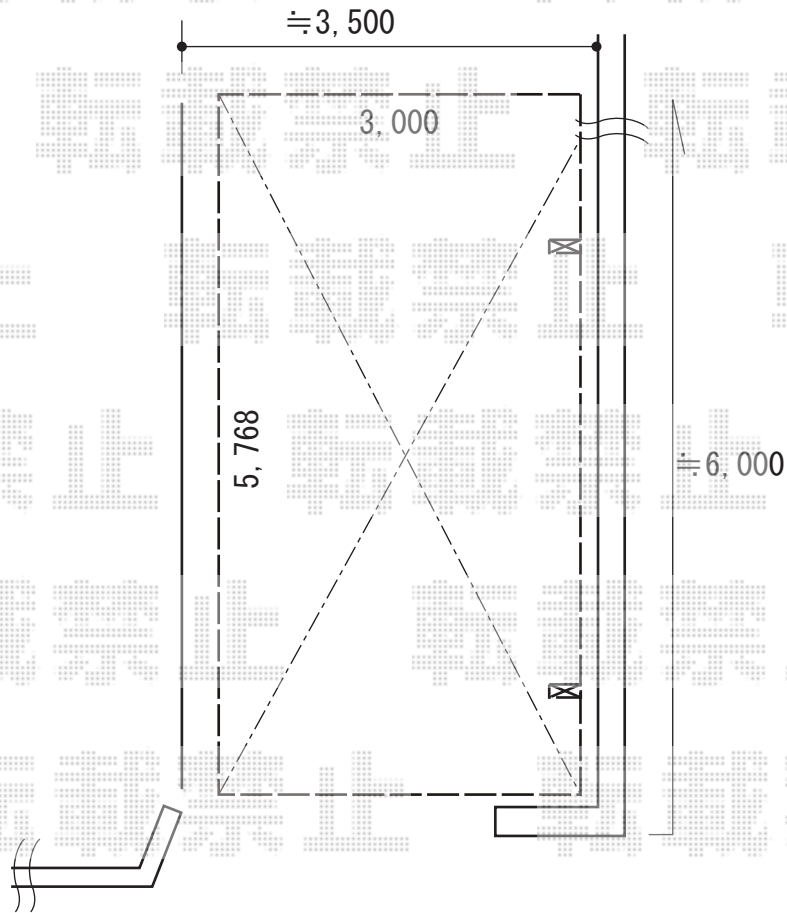

カーポート 施工概略図

YKK AP レイナポートグラン 積雪～20cm対応
幅= 3,000mm
奥行= 5,768mm
色：カームブラック
屋根材：熱線遮断ポリカーボネート(色：アースブルー)
柱仕様：ハイロング柱仕様(有効高 約2,800mm)

2018-10-547660

担当者

村上(公)