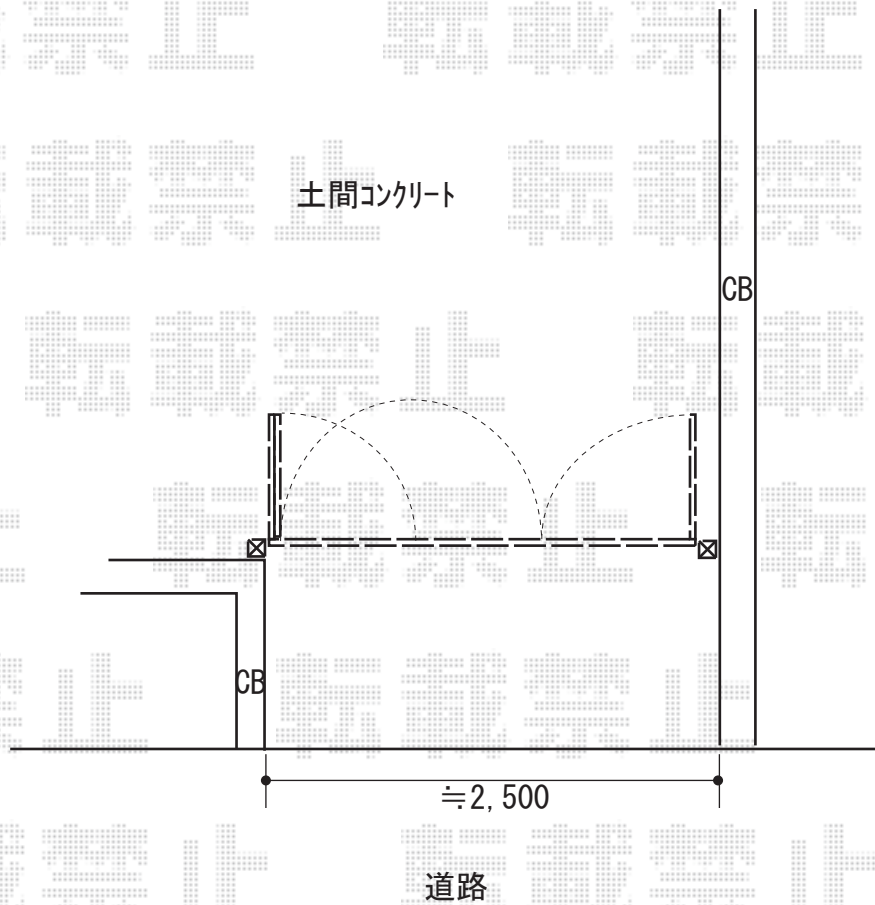

門扉 施工概略図

LIXIL (TOEX) プレスタ門扉 1型 細横棧 折戸仕様 柱使用

扉幅 = 800+800+800mm

扉高 = 1,200mm

色 : ブラック

錠 : シリンダーPB錠

開き : 内内開き

2018-10-547669