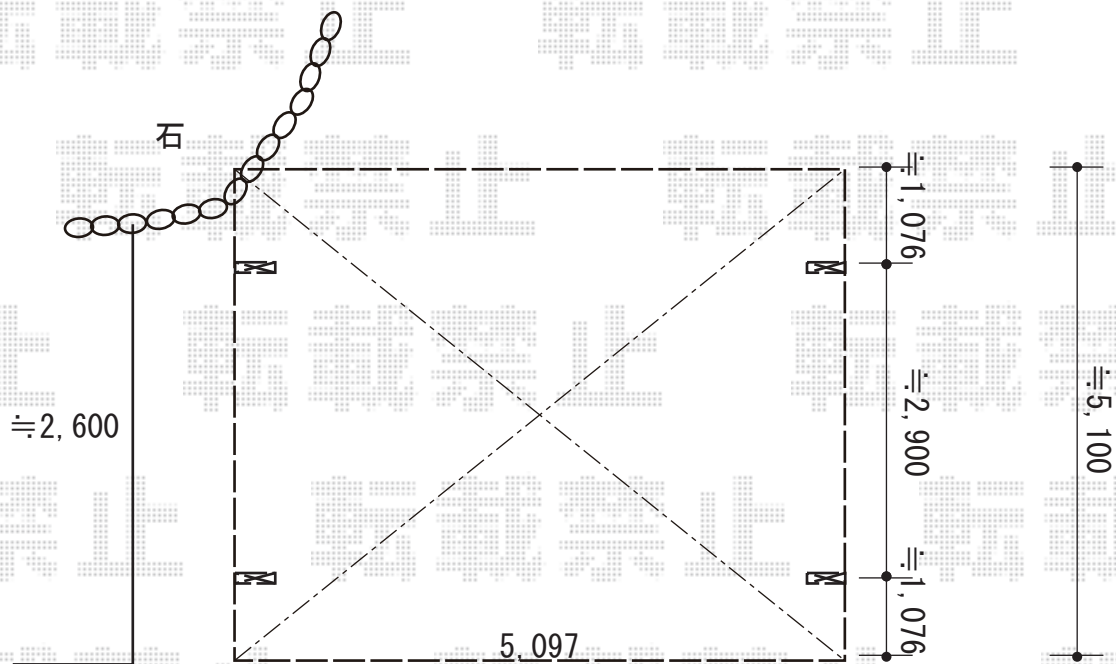

カーポート 施工概略図

YKK AP レイナツインポートグラン 積雪~20cm対応
 幅= 5,097mm
 奥行= 5,052mm
 色: ブラウン
 屋根材: ポリカーボネート (アースブルー)
 柱仕様: 標準柱仕様 (有効高 約2,000mm)

2018-10-547781	担当者	木挽
----------------	-----	----