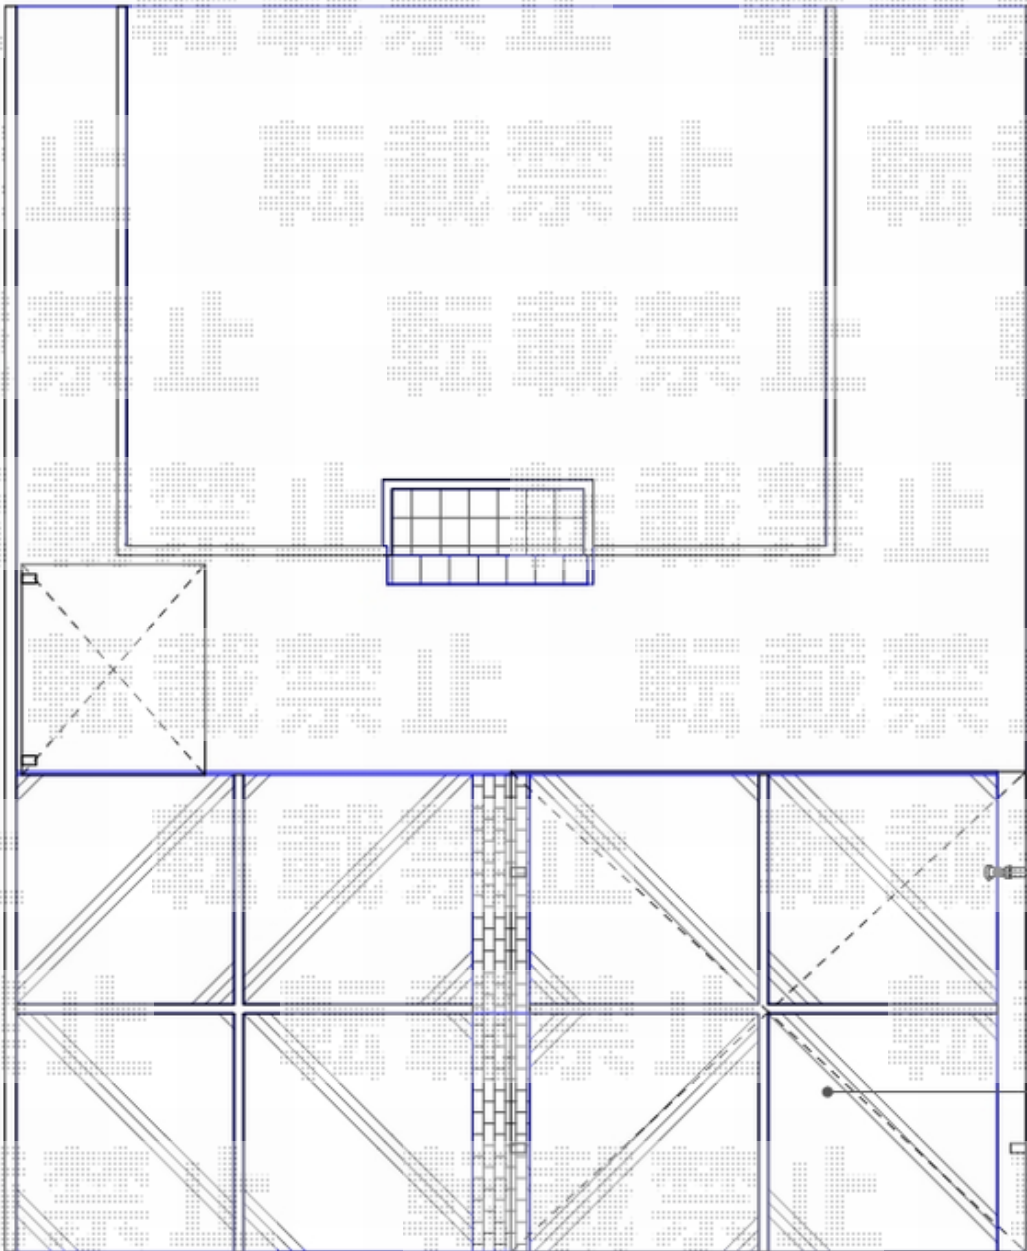

カーポート 施工概略図

YKK AP エフルージュ ツイン 積雪～20cm対応
幅= 5,398mm
奥行= 5,052mm
色： プラチナステン
屋根材： 熱線遮断ポリカーボネート(クリアマット)
柱仕様： ハイルーフ柱仕様 (有効高 約2,350mm)

YKKAP エフルージュツイン
54-51-H2350
プラチナステン
熱線吸収クリアマット

2018-10-547788

担当者

伊野