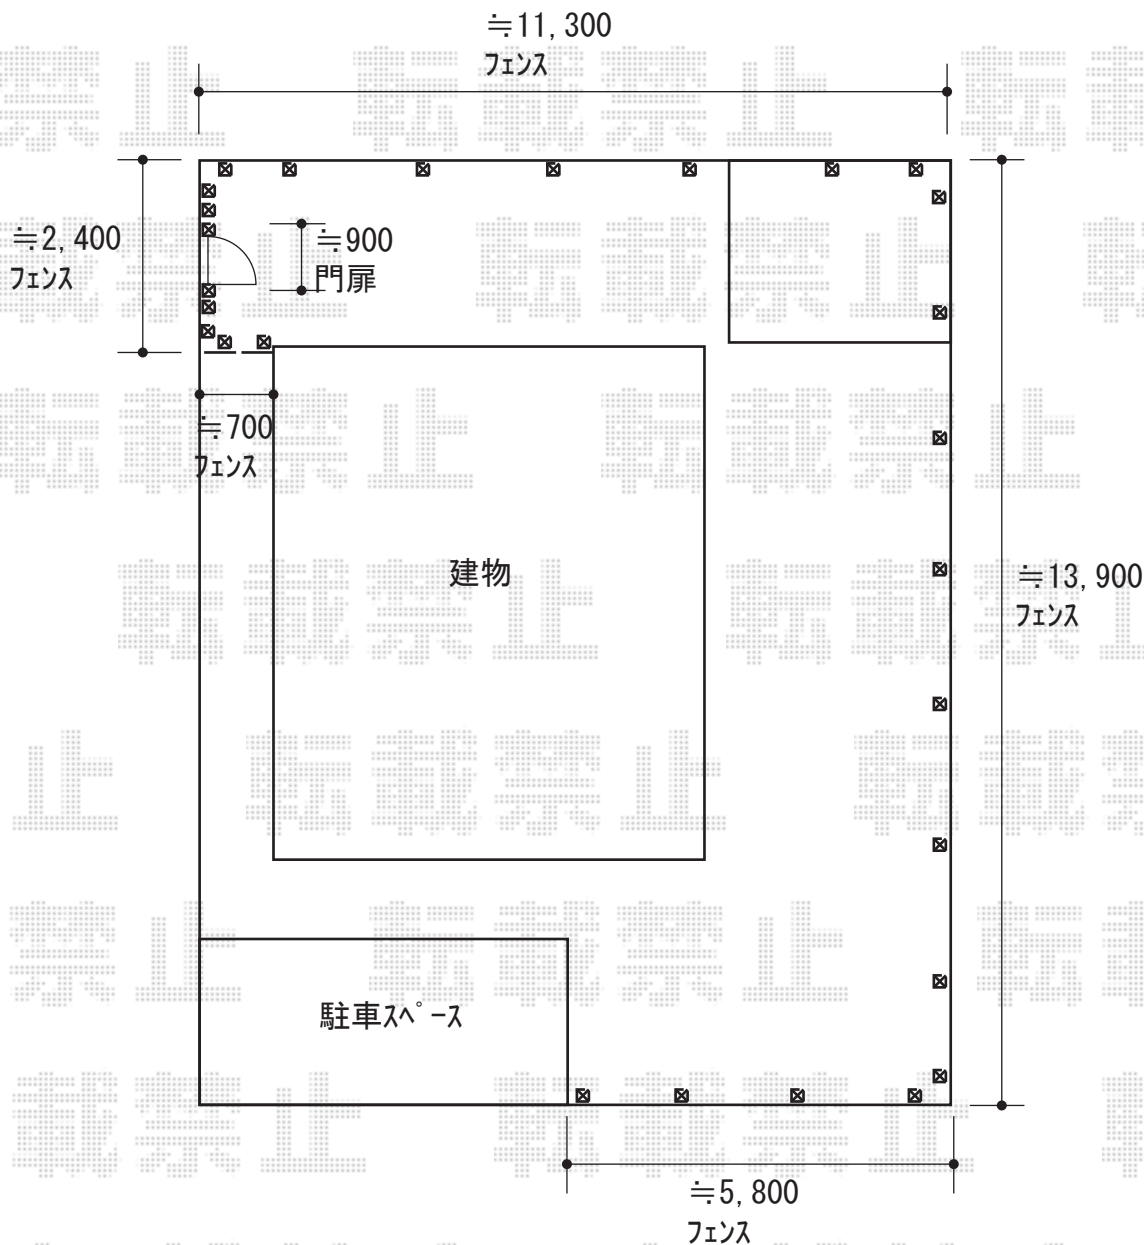

# フェンス・門扉 施工概略図

Value Select ミエーネフェンス 目隠しルーバータイプ 2段支柱 自立建て用 (パネル2段)  
 本体 (W×H) = T100 (1,975×920mm) × 19枚  
 本体 (W×H) = T80 (1,975×720mm) × 19枚  
 2段支柱 (独立専用) : T170 (1,722.5mm) × 25本  
 目隠しコーナー継手 : T100 × 4セット  
 目隠しコーナー継手 : T80 × 4セット  
 端部キャップ : 4セット  
 色 : チャコールブラック

YKK AP 【ご提案】 シンプレオ門扉5型 横目隠し 片開き 門柱使用  
 扉幅 = 900mm  
 扉高 = 1,000mm  
 色 : カームブラック  
 錠 : 打掛錠1型  
 開き : 内開き

2018-10-547790

担当者

上谷