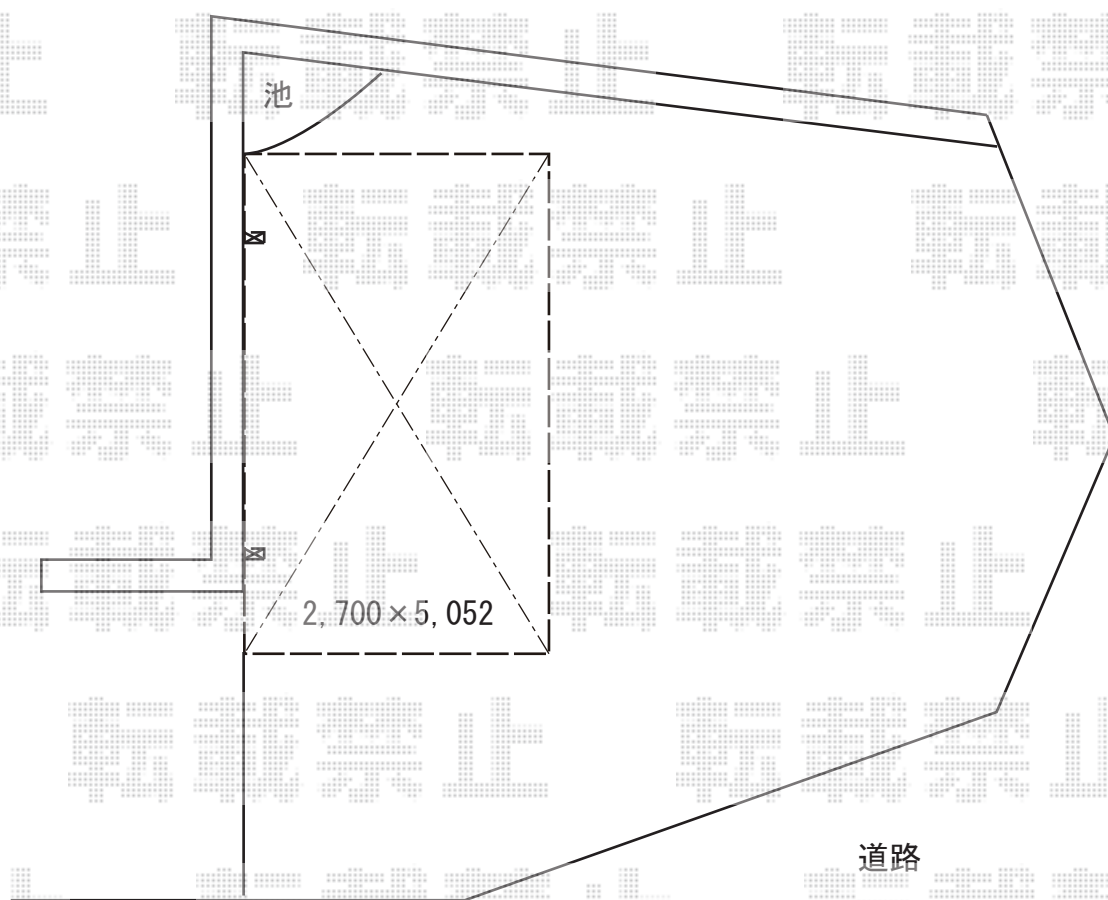

カーポート 施工概略図

YKK AP 【ご提案】 レイナポートグラン 積雪～20cm対応

幅= 2,700mm

奥行= 5,052mm

色： 【未定】

【未定】屋根材： ポリカーボネート（【色：未定】）

柱仕様： ハイルーフ柱仕様（有効高 約2,350mm）

YKK AP レイナポートグラン 着脱式サポート 標準・ハイルーフ兼用 2本入り×1セット

色： 【未定】

2018-10-547795

担当者

伊野