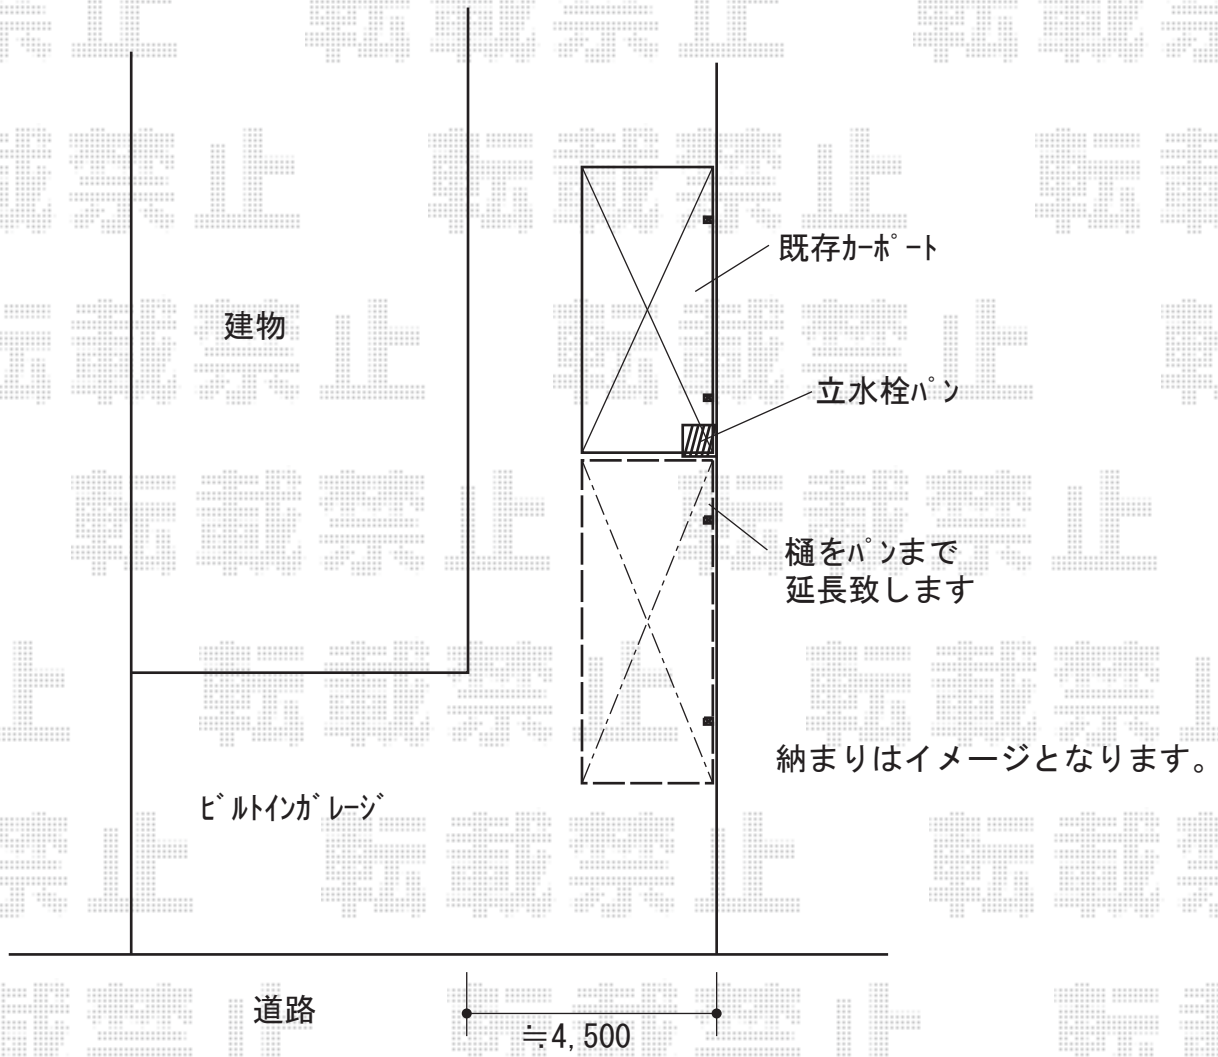

# カーポート 施工概略図

YKK AP レイナポートグラン 積雪～20cm対応  
幅= 2,400mm 奥行= 5,768mm 色：プラチナステン  
屋根材：熱線遮断ポリカーボネート（アースブルーマット調）  
柱仕様：ハイルーフ柱仕様（有効高 約2,350mm）

YKK AP 汎用形材  
エルボ：AHY-TB1-1  
たて樋：L2800/AHY-TA34-1  
色：シルバー

2018-10-547920