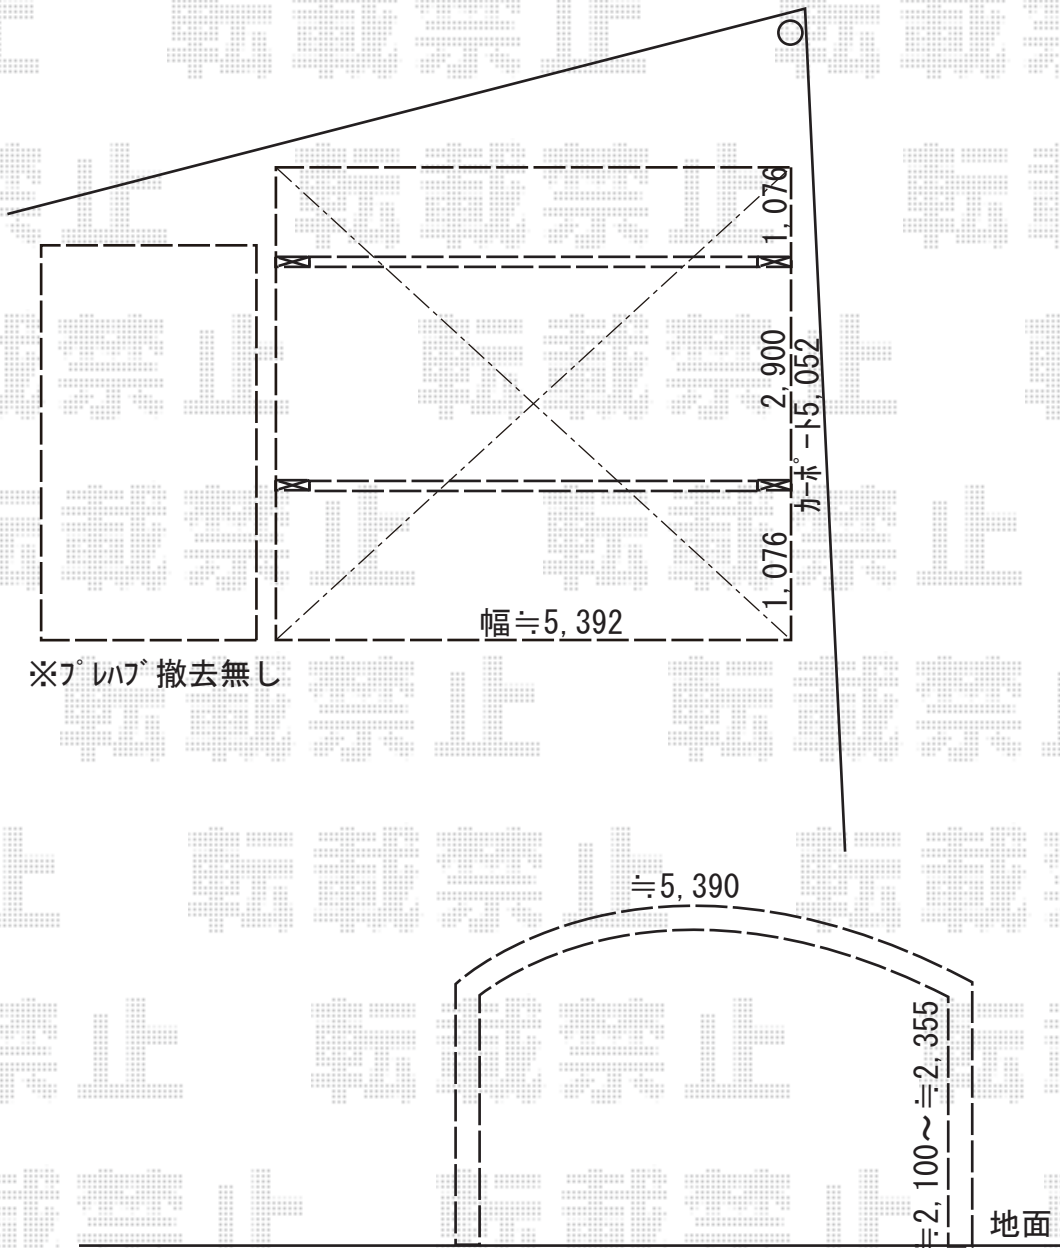

カーポート 施工概略図

YKK AP レイナツインポートグラン 積雪～20cm対応
幅= 5,392mm
奥行= 5,052mm
色： プラチナステン
屋根材： ポリカーボネート（アースブルー）
柱仕様： ハイーフ柱仕様（有効高 約2,350mm）

YKK AP レイナツインポートグラン
水平式物干し テラス柱用 ロング(2本入り×2セット)
色： プラチナステン
数量： 2セット

2018-10-547970	担当者	村上（公）
----------------	-----	-------