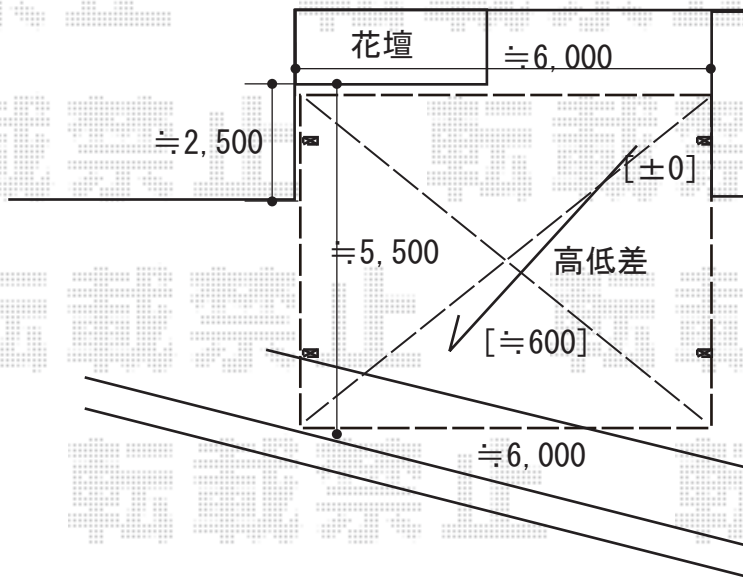

カーポート 施工概略図

YKK AP エフルージュ ツイン50 マテリアルカラー 積雪～50cm対応  
幅= 6,010mm  
奥行= 5,413mm  
色： 中帯/ショコラウォールナット 中帯以外/プラチナステン  
屋根材： ポリカーボネート（トーマイマット）  
柱仕様： ハイロング柱仕様（有効高 約2,800mm）

2018-10-547977

担当者

村上（公）