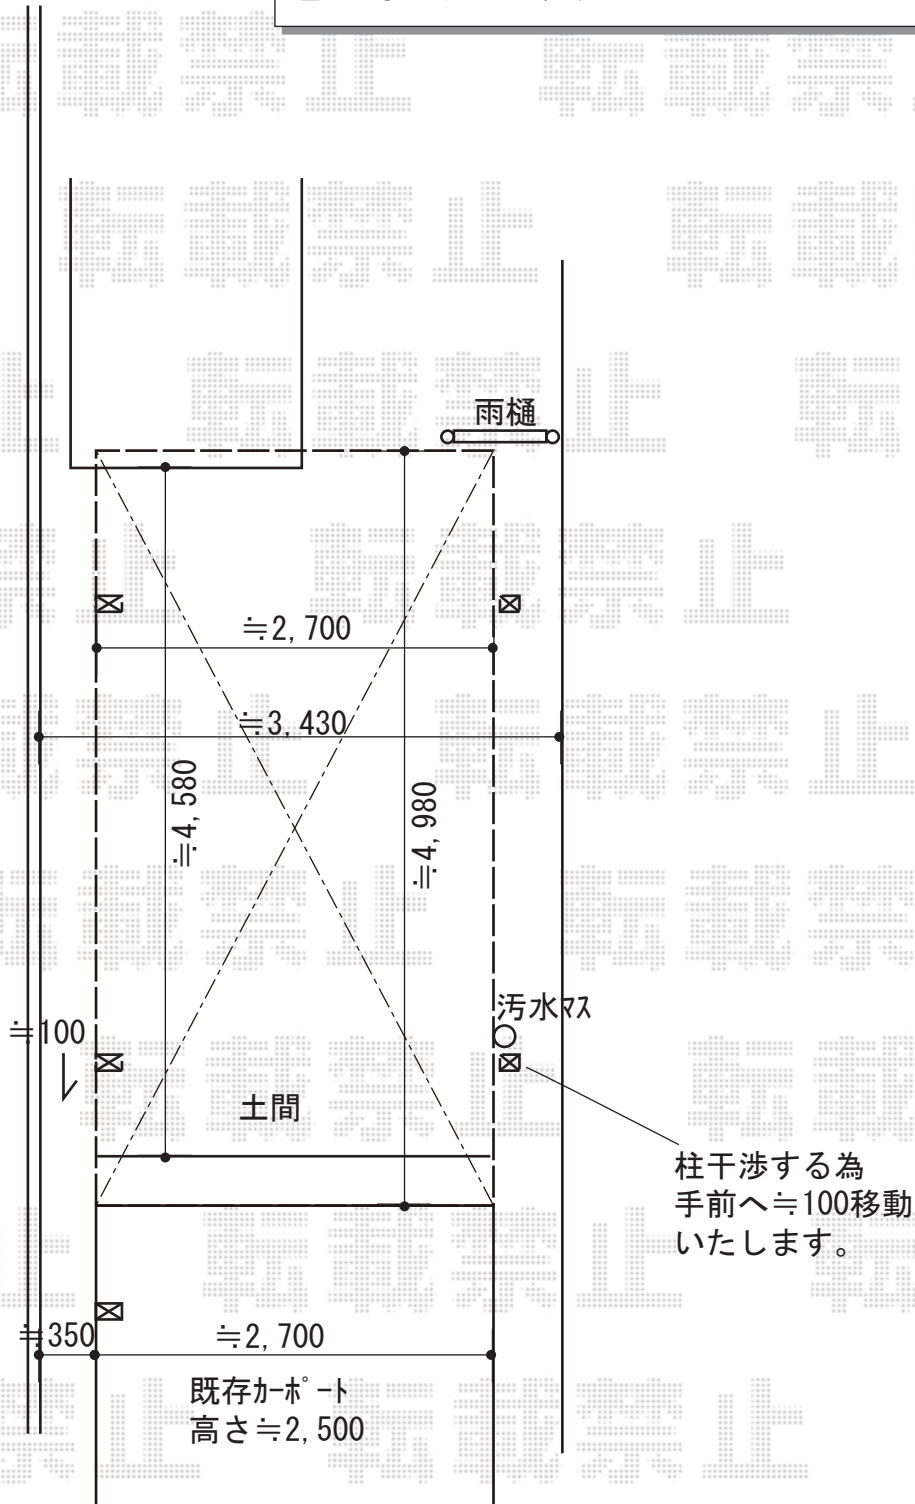

カーポート 施工概略図

LIXIL ネスカR (ラウンドスタイル) 積雪~20cm対応
幅= 2,701mm
奥行= 4,980mm
色: オータムブラウン
屋根材: ポリカーボネート (クリアブラウン)
柱仕様: 標準柱仕様 (有効高 約2,200mm)

LIXIL ネスカ 着脱式サポート 標準柱(H22) 用
色: オータムブラウン

2018-10-547979

担当者

新西