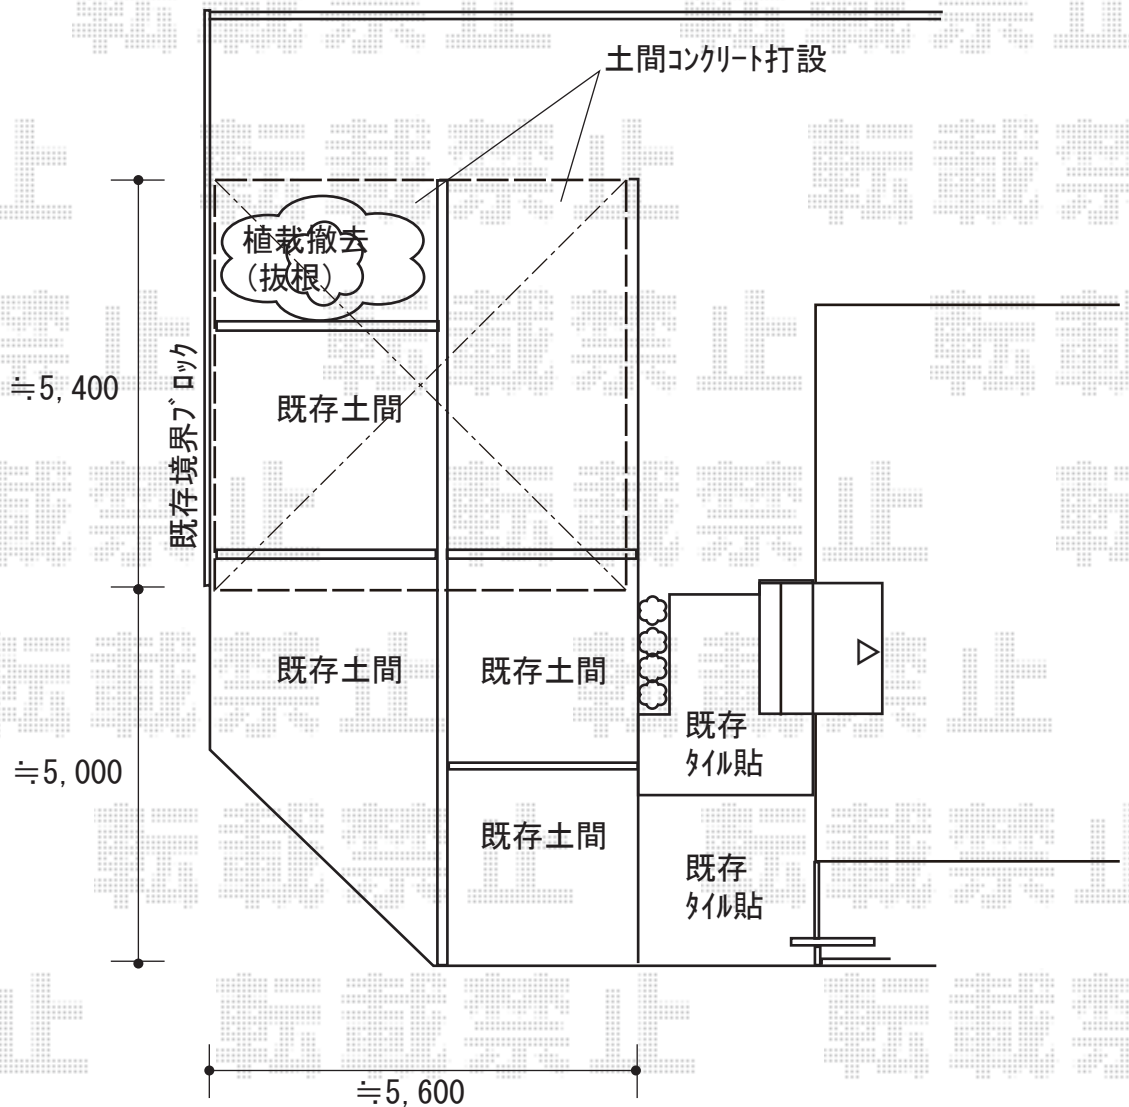

カーポート 施工概略図

YKK AP エフルージュ ツイン 積雪~20cm対応
幅= 5,398mm
奥行= 5,400mm
色: プラチナステン
屋根材: 熱線遮断ポリカーボネート(クリアマット)
柱仕様: ハイルーフ柱仕様(有効高 約2,350mm)

2018-10-548017

担当者

村上(公)