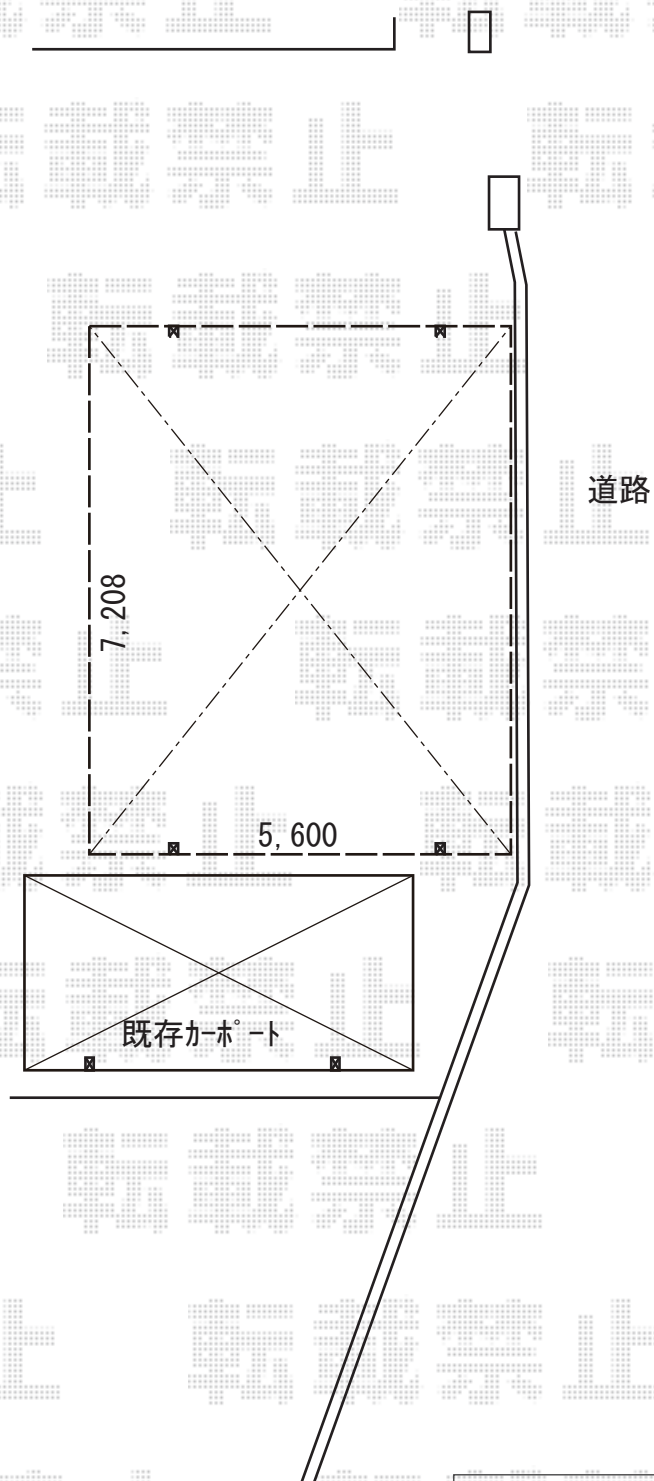

カーポート 施工概略図

LIXIL(トステム) リベルポートシグマIII 3台用 積雪~20cm対応
幅= 7,208mm
奥行= 5,600mm
色: オータムブラウン
屋根材: ポリカーボネート (ブルースモーク)
柱仕様: 標準柱仕様 (有効高 約1,800mm)

2018-10-548052

担当者

伊野