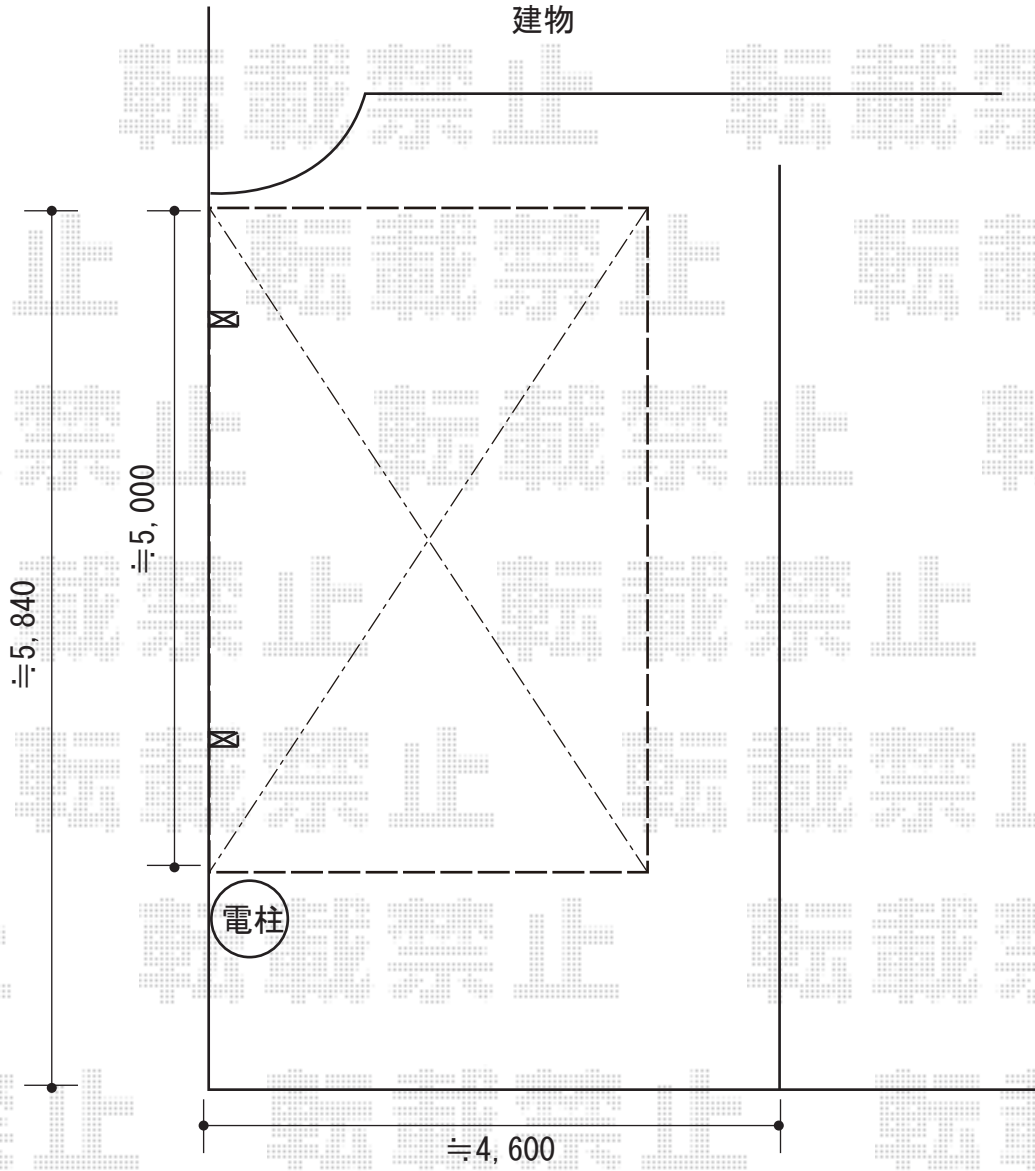

カーポート 施工概略図

YKK AP スタンダードカーポートグラン 積雪～20cm対応
幅= 3,000mm
奥行= 5,052mm
色： ショコラウォールナット
屋根材： 熱線遮断ポリカーボネート(クリアマット)
柱仕様： ハイルーフ柱仕様 (有効高 約2,350mm)

2018-10-548061

担当者

新西