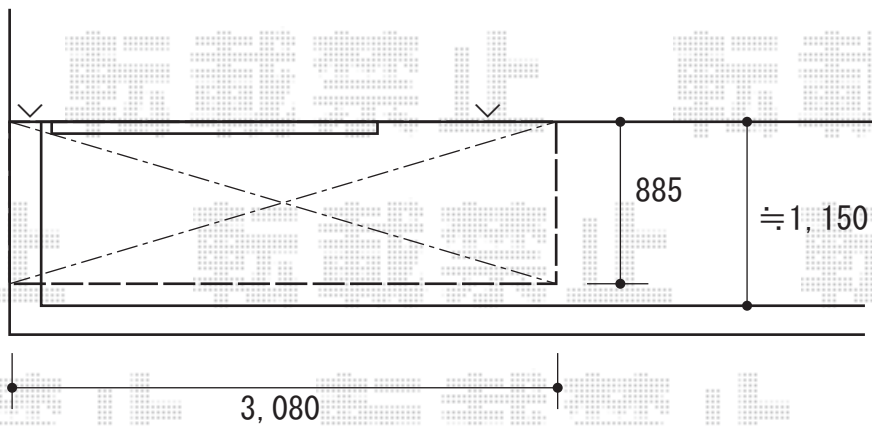

バルコニー屋根 施工概略図

LIXIL(トステム) パワーアルファ F型 ルーフタイプ 単体 積雪~30cm対応
間口= 関東間1.5間 (方杖芯々2,750mm 屋根幅3,080mm)
出幅= 3尺 (885mm)
色: シャイングレー
屋根材: ポリカーボネート (クリアマット・すりガラス調)
柱仕様: 柱無しタイプ
施工方法: 下止め仕様
メ
LIXIL パワーアルファ ルーフ用竿掛け 4個入り×1セット
色: シャイングレー