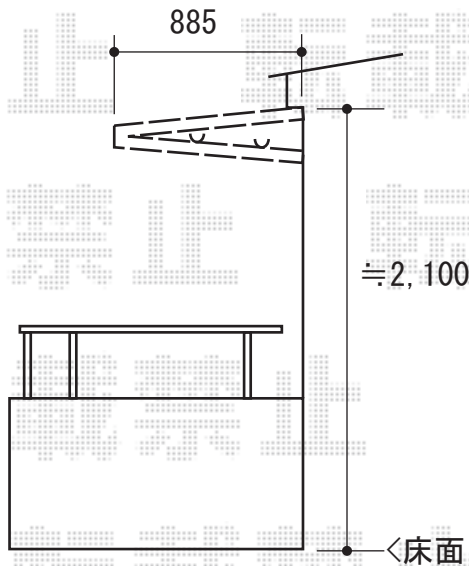

バルコニー屋根 施工概略図

LIXIL(トステム) パワーアルファ F型 ルーフタイプ 単体 積雪~30cm対応
間口= 関東間1.5間 (方杖芯々2,750mm 屋根幅3,080mm)
出幅= 3尺 (885mm)
色: シャイングレー
屋根材: ポリカーボネート (クリアマット・すりガラス調)
柱仕様: 柱無しタイプ
施工方法: 下止め仕様
メ
LIXIL パワーアルファ ルーフ用竿掛け 4個入り×1セット
色: シャイングレー