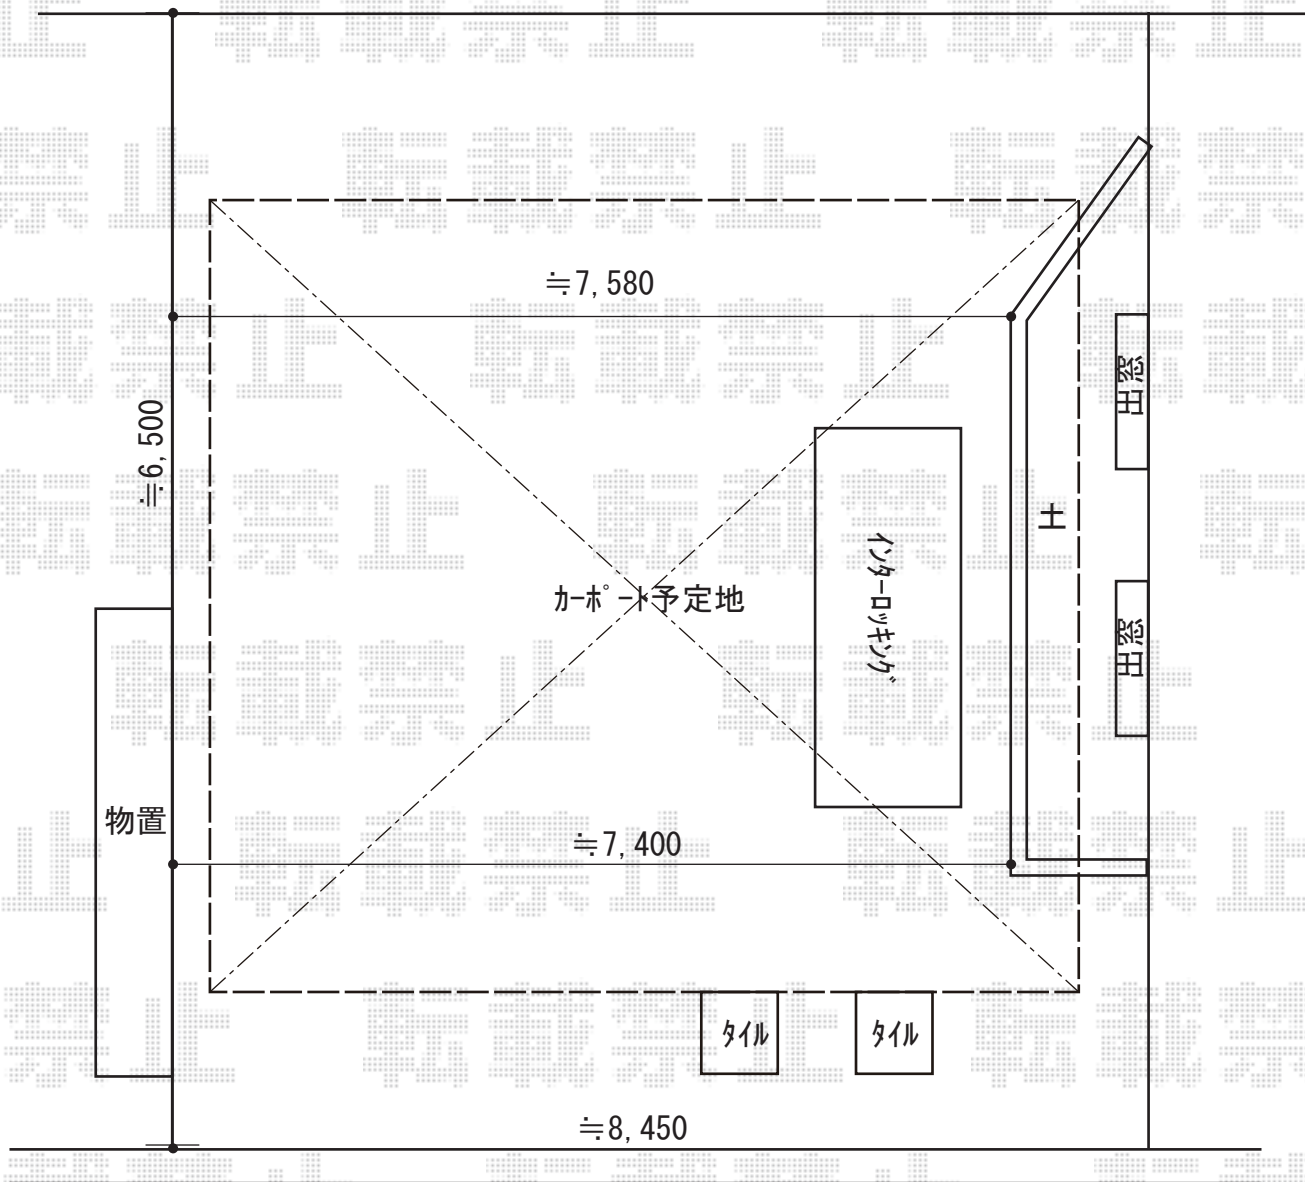

カーポート 施工概略図

YKK AP レイナトリプルポートグラン 積雪~20cm対応  
幅= 8,000mm  
奥行= 5,052mm  
色: カームブラック  
屋根材: 熱線遮断ポリカーボネート (アースブルーマット調)  
柱仕様: ハイルフ柱仕様 (有効高 約2,350mm)

道路

2018-10-548164

担当者

新西