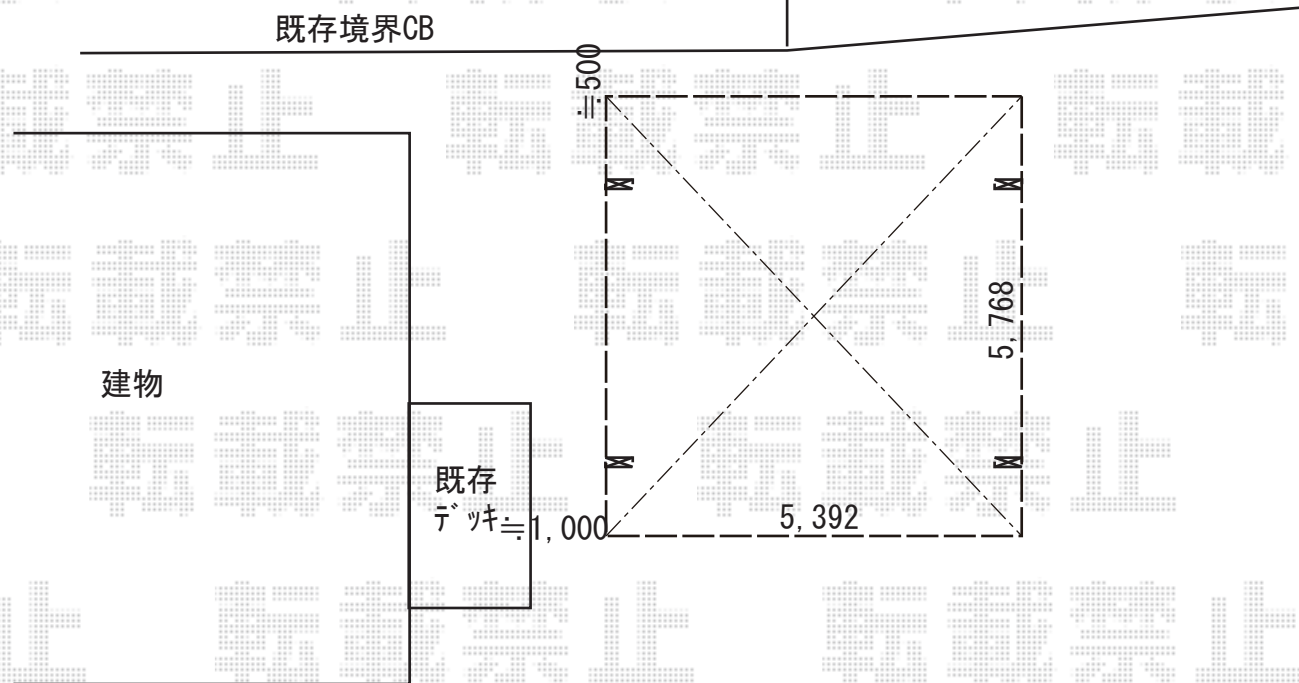

カーポート 施工概略図

YKK AP レイナツインポートグラン 積雪～20cm対応
幅= 5,392mm
奥行= 5,768mm
色： プラチナステン
屋根材： 熱線遮断ポリカーボネート（アースブルーマット調）
柱仕様： ハイルーフ柱仕様（有効高 約2,350mm）