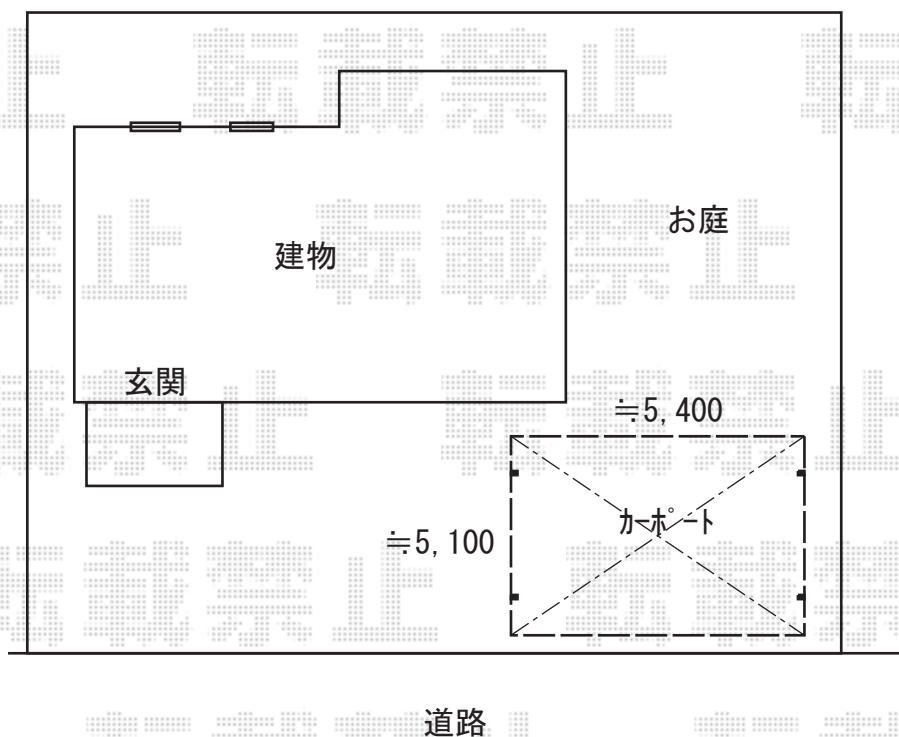

カーポート 施工概略図

YKK AP レイナツインポートグラン 積雪～20cm対応  
幅= 5,392mm  
奥行= 5,052mm  
色： ブラウン  
屋根材： 熱線遮断ポリカーボネート(アースブルーマット調)  
柱仕様： ハイルフ柱仕様(有効高 約2,350mm)

2018-10-548179

担当者

犬伏