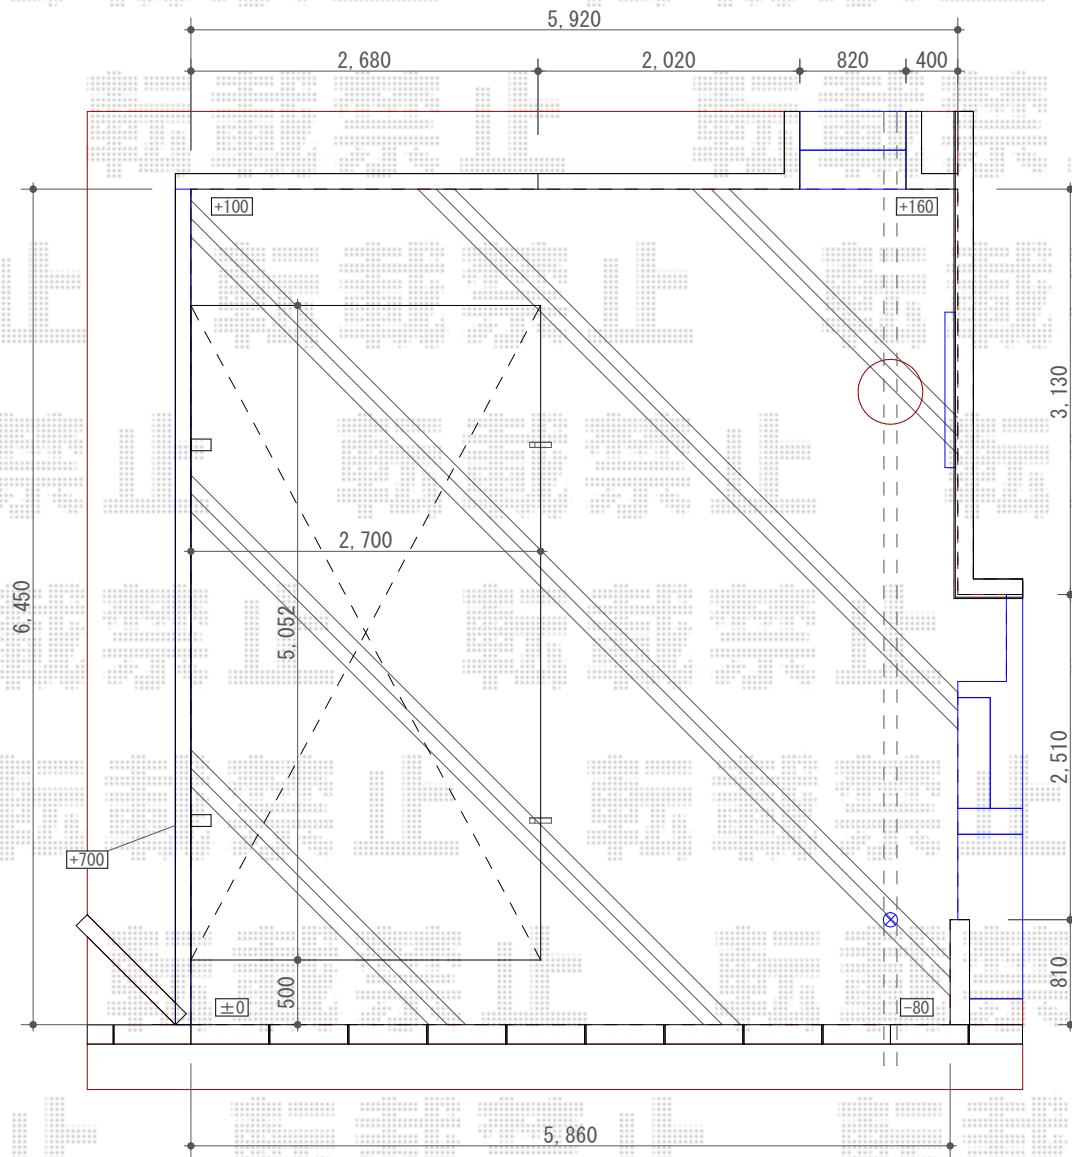

カーポート 施工概略図

YKK AP レイナポートグラン 積雪～20cm対応
 幅= 2,700mm 奥行= 5,052mm 色: ブラウン
 【未定】屋根材: ポリカーボネート (色: スモークブラウン)
 柱仕様: 標準柱仕様 (有効高 約2,000mm)

YKK AP レイナポートグラン
 着脱式補助柱 (標準・ハイルーフ兼用) 2本入×1セット
 色: ブラウン