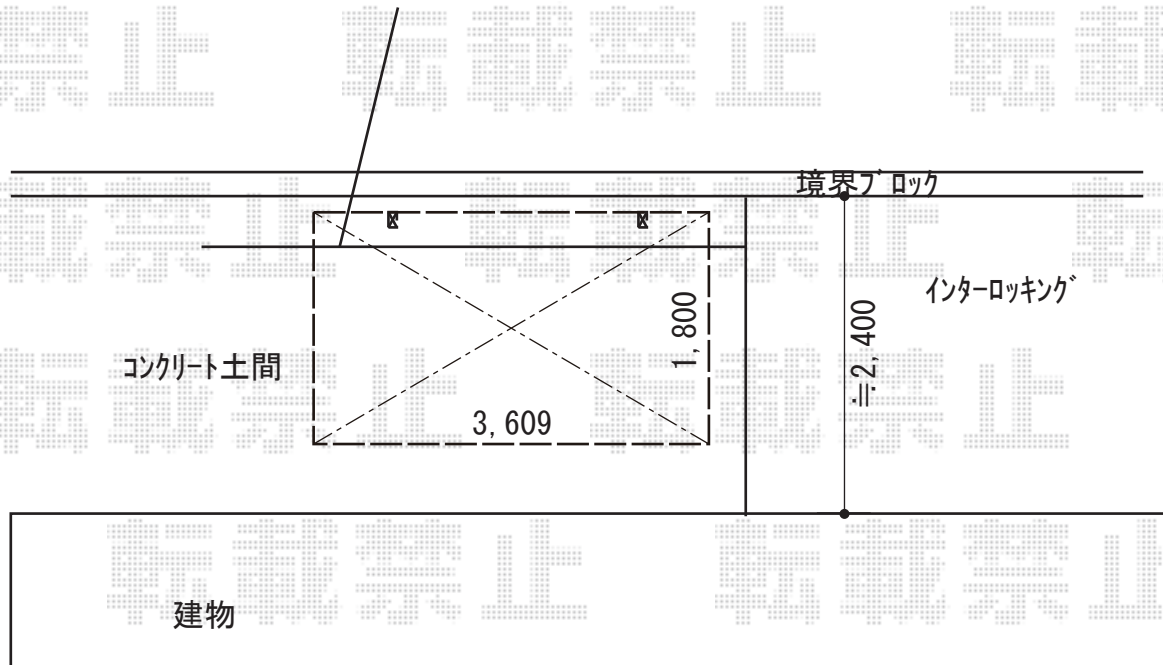

サイクルポート 施工概略図

LIXIL フーゴAプラスミニ (アーチスタイル) 積雪~20cm対応
幅= 1,800mm
奥行= 3,609mm (6台~9台用)
色: シャイングレー
屋根材: ポリカーボネート (クリアブルー)
柱仕様: 標準柱仕様 (有効高 約1,900mm)

※ガス管を避けて施工致します。

2018-10-548241

担当者

伊野