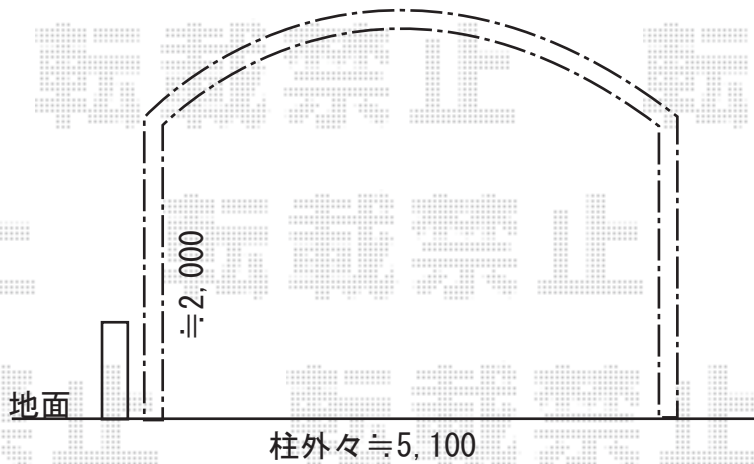

カーポート 施工概略図

YKK AP レイナツインポートグラン 積雪～20cm対応
幅= 5,097mm
奥行= 5,052mm
色： プラチナステン
屋根材： 熱線遮断ポリカーボネート（アースブルーマット調）
柱仕様： 標準柱仕様（有効高 約2,000mm）
=====

YKK AP レイナツインポートグラン
屋根ふき補強部品(2セット)×1
色： カームブラック*1色のみ

下地：土間

2018-10-548313