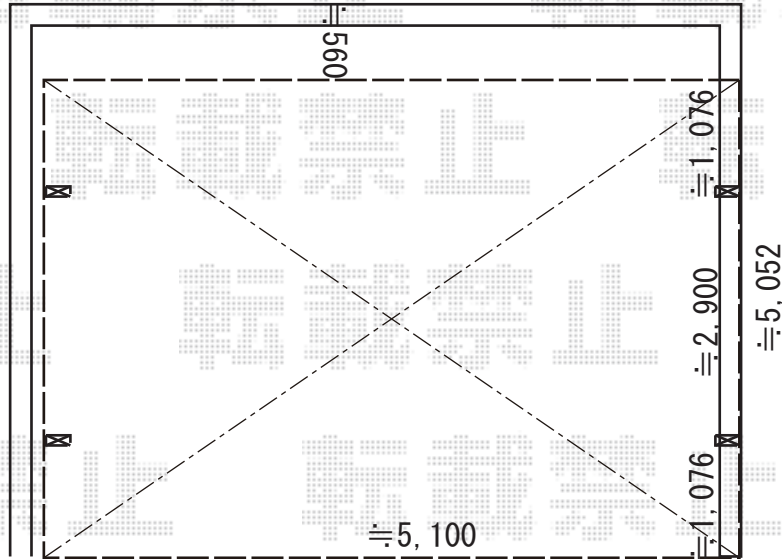

カーポート 施工概略図

YKK AP レイナツインポートグラン 積雪～20cm対応
幅= 5,097mm
奥行= 5,052mm
色： プラチナステン
屋根材： 熱線遮断ポリカーボネート（アースブルーマット調）
柱仕様： 標準柱仕様（有効高 約2,000mm）
=====

YKK AP レイナツインポートグラン
屋根ふき補強部品(2セット)×1
色： カームブラック*1色のみ

下地：土間

2018-10-548313