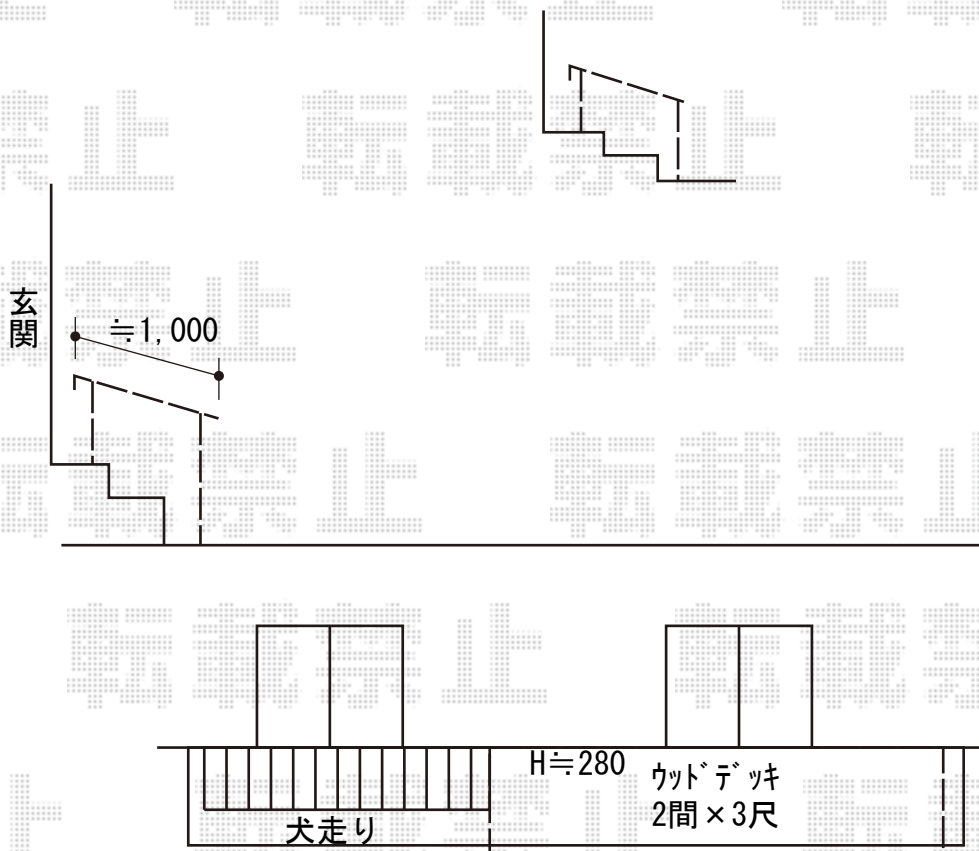

エクステリア 施工概略図

YKK AP リウッドデッキ 200

間口= 2.0間(3,651mm)

出幅= 3尺(920mm)

色： ウォームグレー

床板： 縦貼り

幕板： 標準幕板

束柱： Sタイプ(550mm) (色： カームブラック)

LIXIL グリップライン 歩行補助手すり

トップ埋込柱： T-8ロング× 2本

トップストレートブラケット： 2

【仮】Φ38手すり用ビーム： 中間用W1200× 1本

【仮】Φ38手すり用ビーム： 端部キャップ × 1

【仮】Φ38手すり用ビーム： 端部Rキャップ × 1

色： 【未定】

2018-10-548321