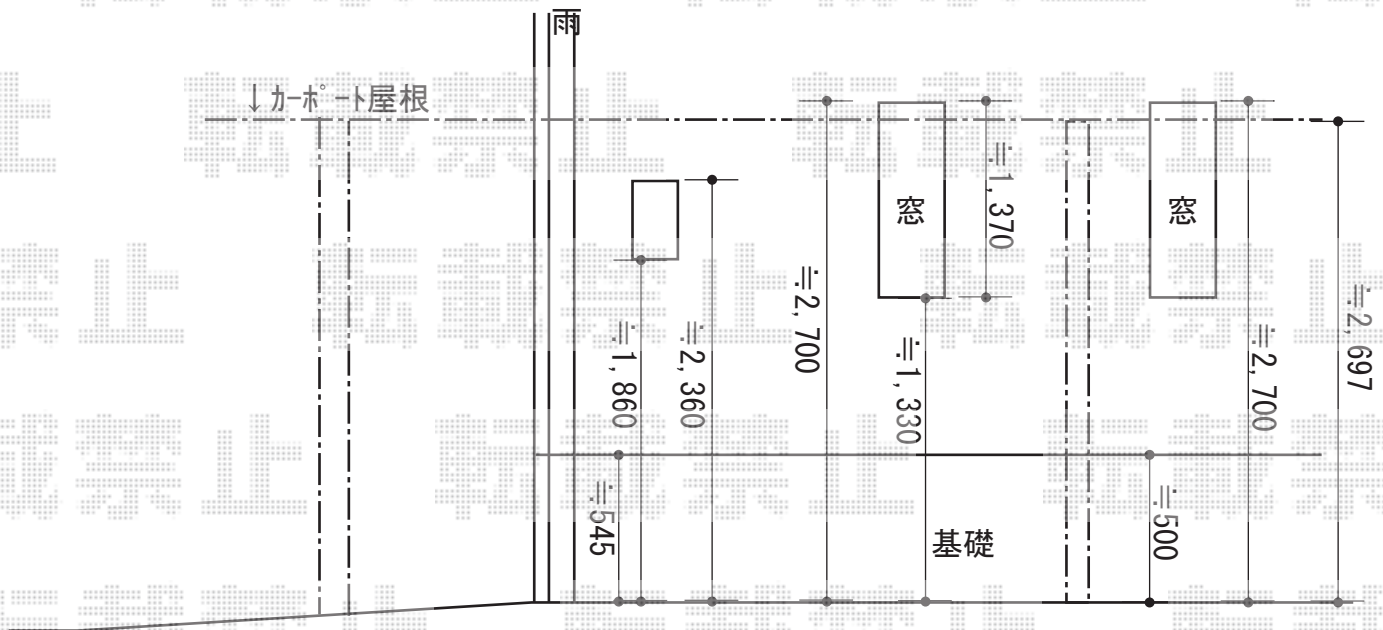

カーポート 施工概略図

YKK AP エフルージュグラン 積雪~20cm対応  
 幅= 2,423mm  
 奥行= 5,768mm  
 色: カームブラック  
 屋根材: 熱線遮断ポリカーボネート (アースブルーマット調)  
 柱仕様: ハイルフ柱仕様 (有効高 約2,350mm)

2018-10-548335 担当者 村上(公)