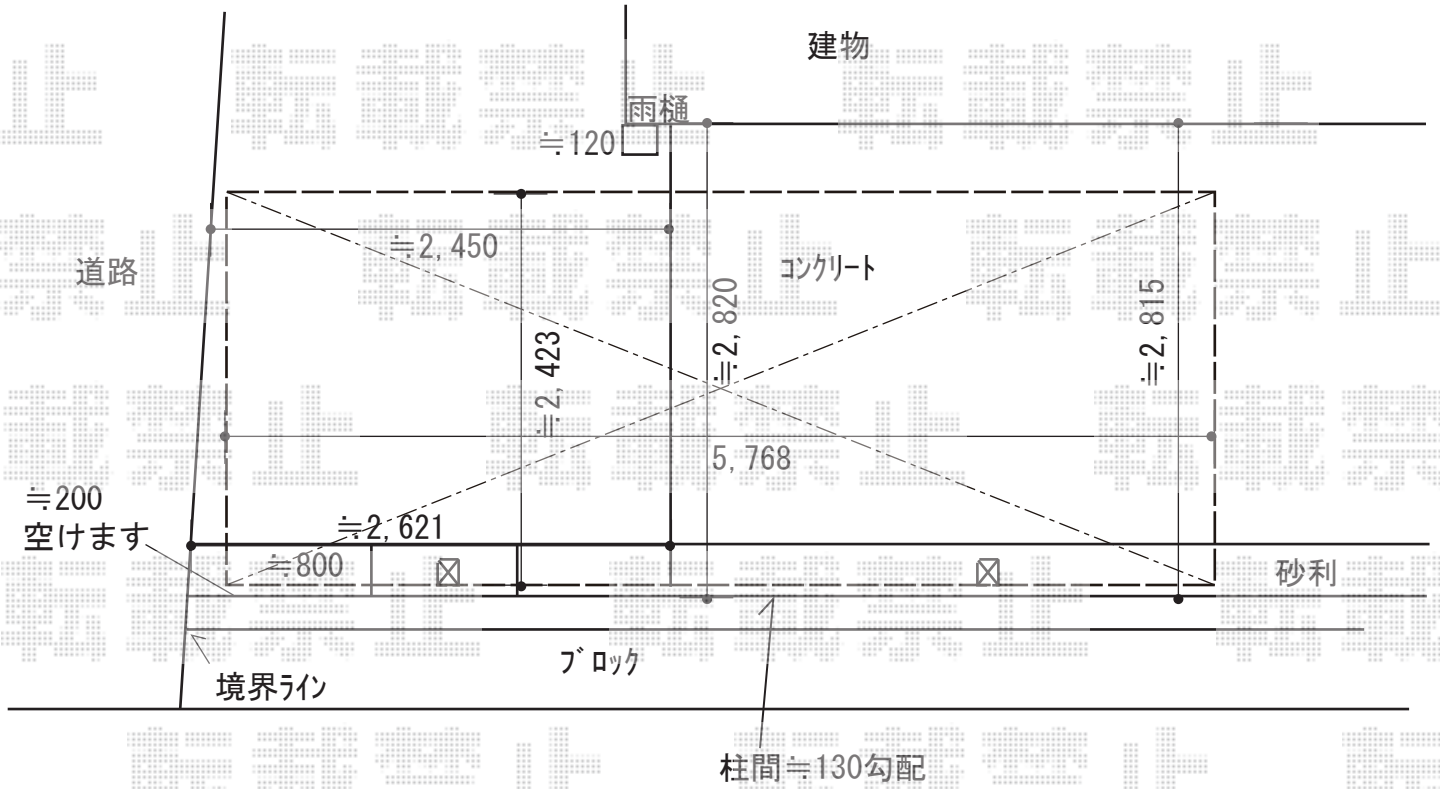

カーポート 施工概略図

YKK AP エフルージュグラン 積雪~20cm対応  
 幅= 2,423mm  
 奥行= 5,768mm  
 色: カームブラック  
 屋根材: 熱線遮断ポリカーボネート (アースブルーマット調)  
 柱仕様: ハイルフ柱仕様 (有効高 約2,350mm)

2018-10-548335 担当者 村上(公)