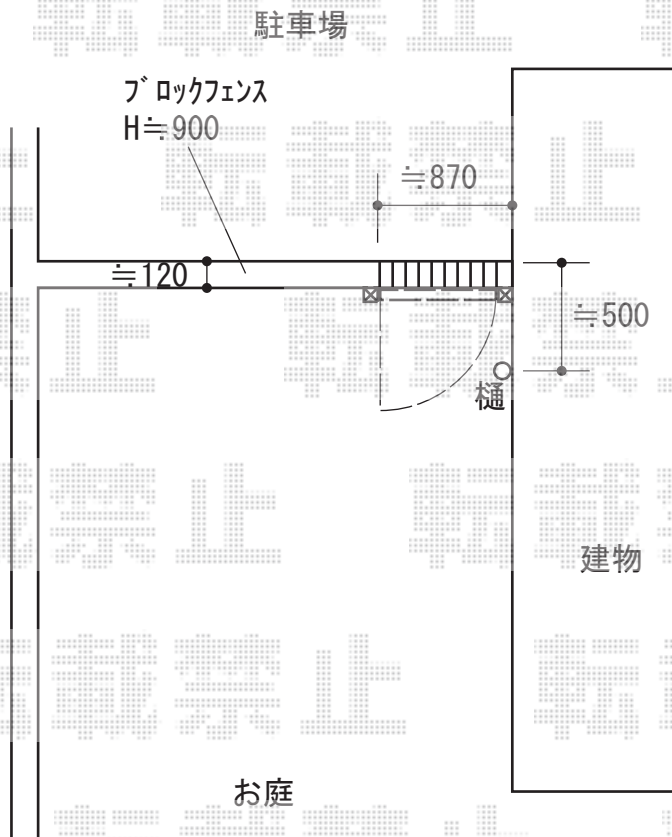

門扉 施工概略図

三協アルミ ララミー 2型 片開き 門柱タイプ
扉幅 = 800mm
扉高 = 900mm
色 : ホワイト*一色設定
錠 : ラッチ錠(NLC-11)外・内簡易錠A
開き : 内開き

2018-10-548382

担当者

山中