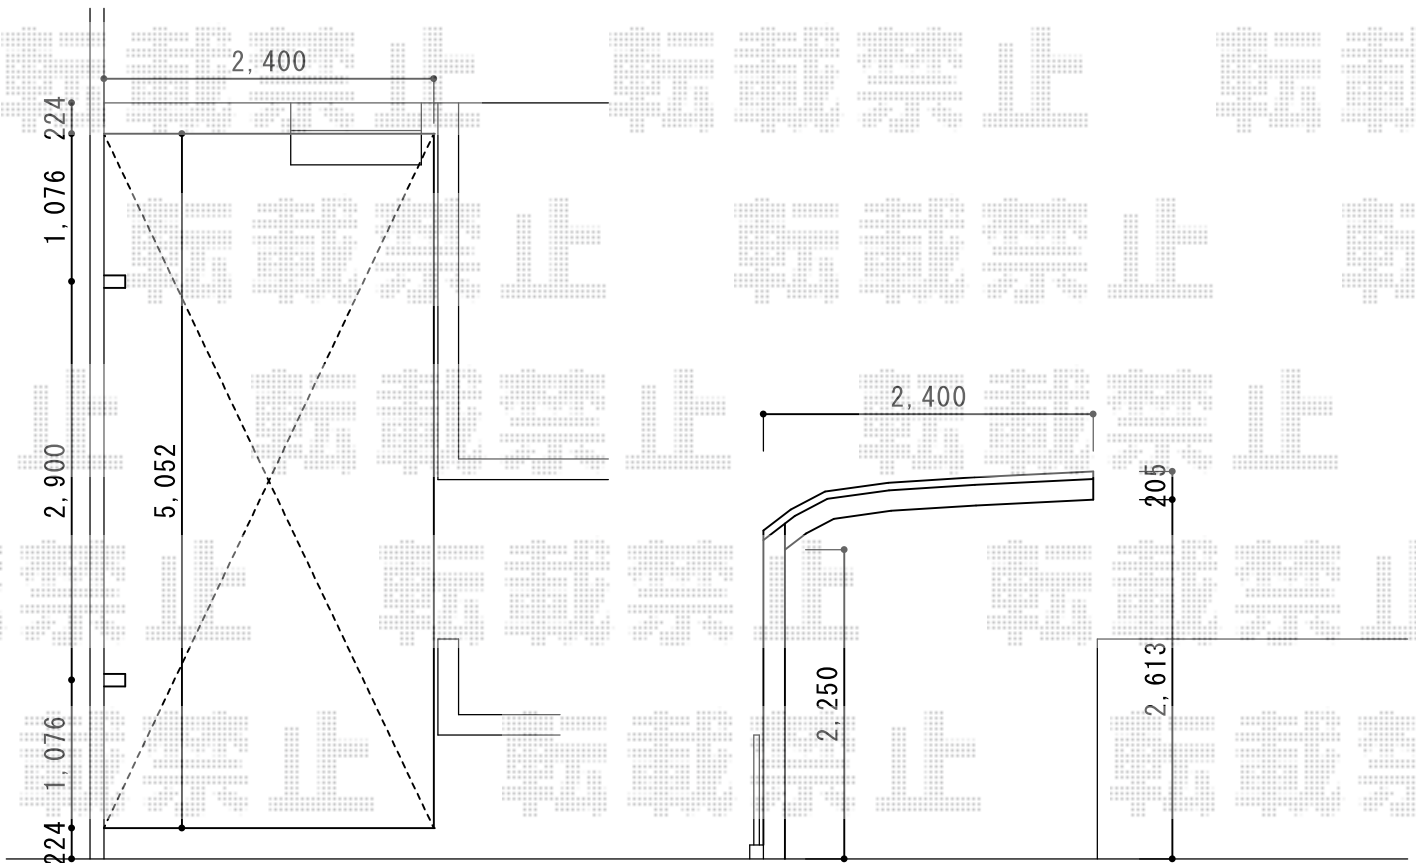

カーポート 施工概略図

Value Select プレシオスポート 積雪～20cm対応
幅= 2,400mm
奥行= 5,052mm
色： チャコールブラック
屋根材： ポリカーボネート（ガラスマット）
柱仕様： ハイーフ柱仕様（有効高 約2,250mm）

2018-10-548395

担当者

新西

エクスショップ

現場状況や作図制限により概略図の内容と多少の違いが生じることがございます。
施工時は、現場優先とさせて頂きたく思いますので、お立会い頂き、最終のご指示のほど、何卒、宜しくお願い致します。
全ての著作権はエクスショップに帰属します。当社とのお取引目的以外の使用・複製・転載は如何なる場合も禁止しております。