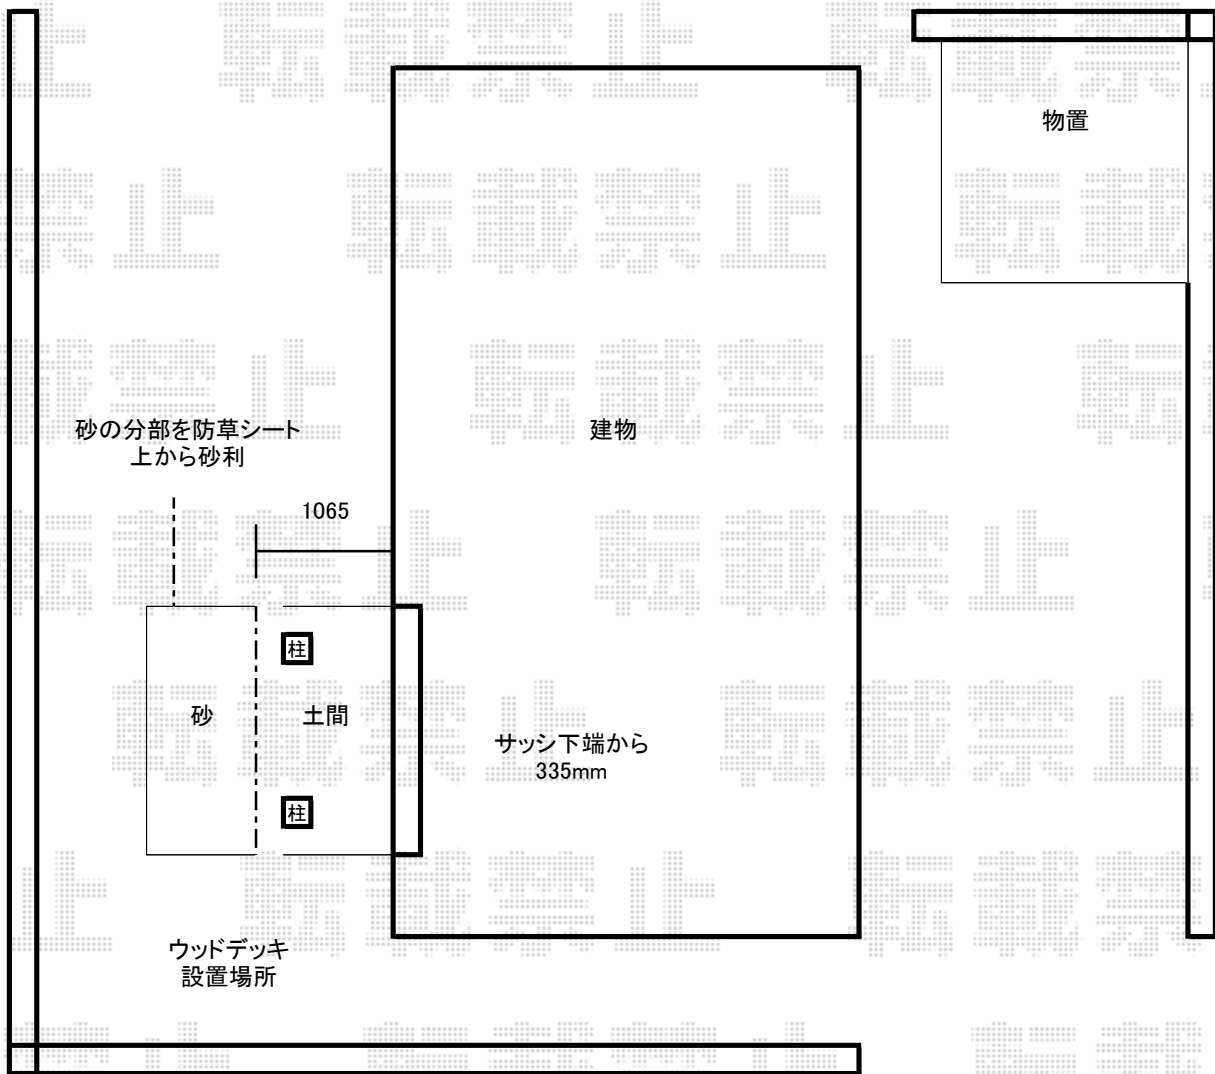

# ウッドデッキ 施工概略図

YKK AP リウッドデッキ 200

間口= 1.5間 (2,651mm)

出幅= 7尺 (2,120mm)

色： ナチュラルブラウン

床板： 縦貼り

幕板： 標準幕板

束柱： Sタイプ (550mm) / Tタイプ (400~550mm) (色： カームブラック)

YKK AP 独立式 リウッド ステップ2型×1セット

色： ナチュラルブラウン (束柱： カームブラック)

2018-10-548407

担当者

木附