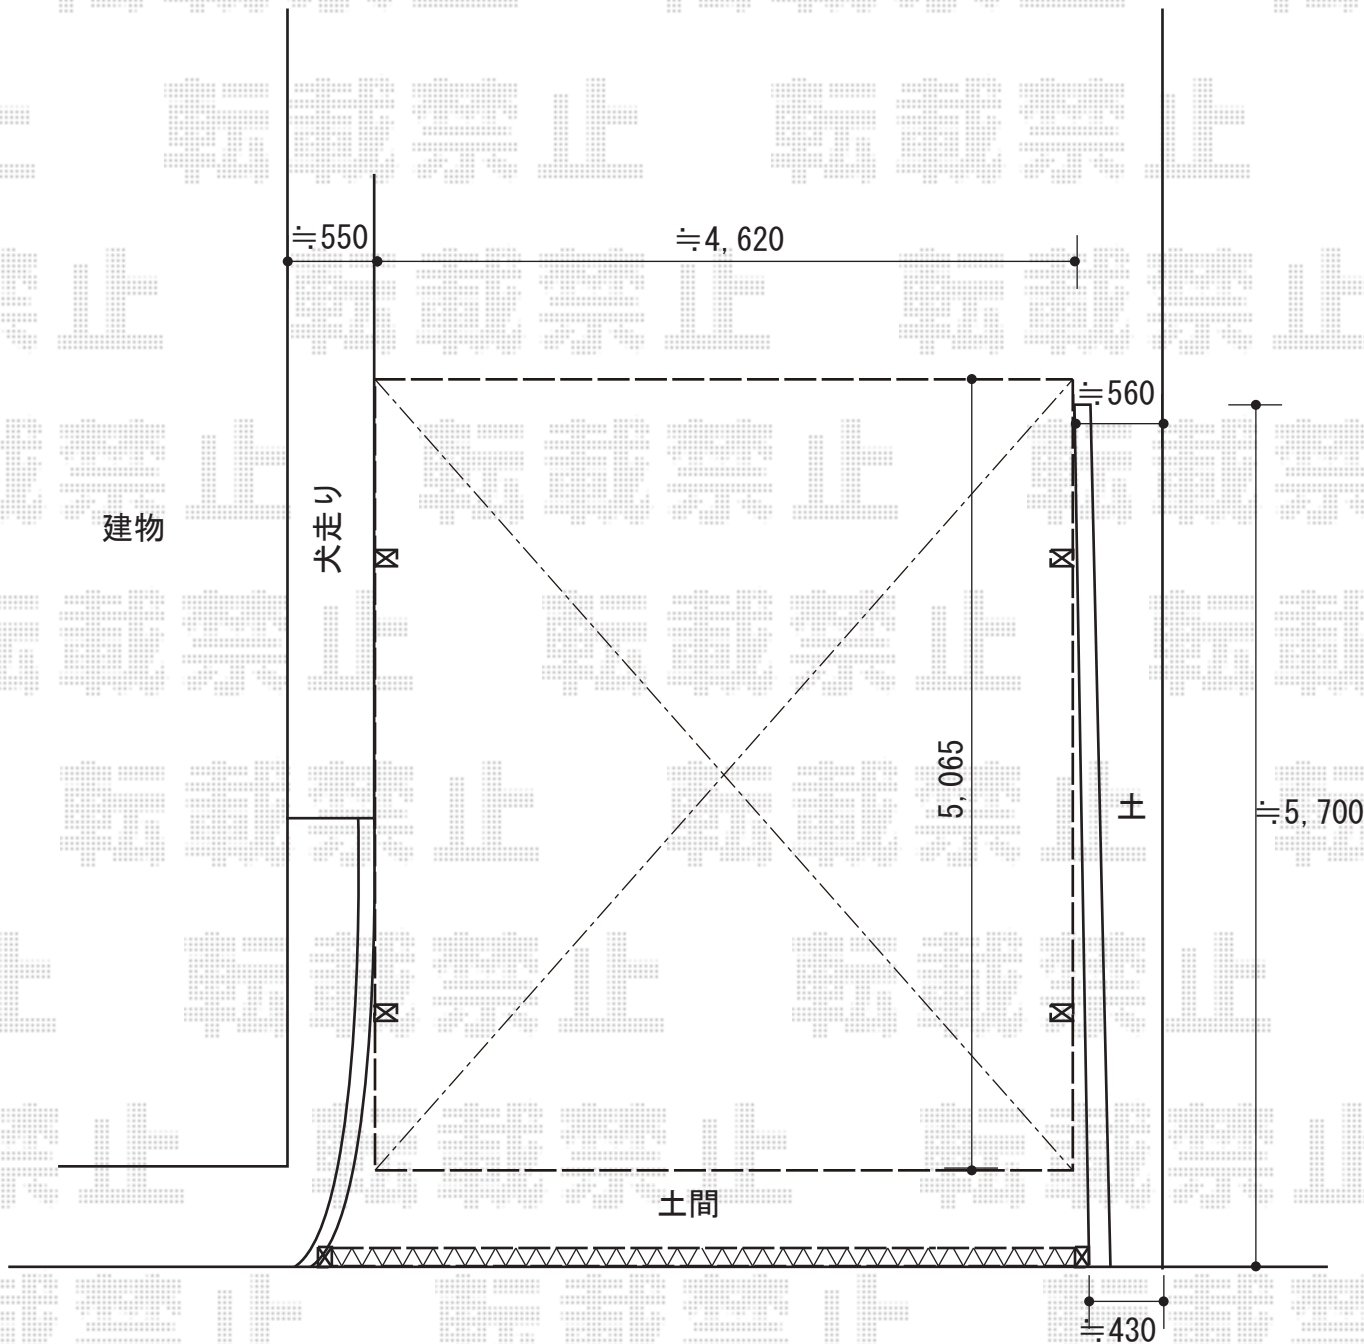

カーポート 施工概略図

YKK AP エフルージュ ツイン50 積雪~50cm対応
幅= 4,820mm
奥行= 5,065mm
色： プラチナステン
屋根材： ポリカーボネート（トーマイマット）
柱仕様： ハイルフ柱仕様（有効高 約2,300mm）

2018-10-548425

担当者

新西