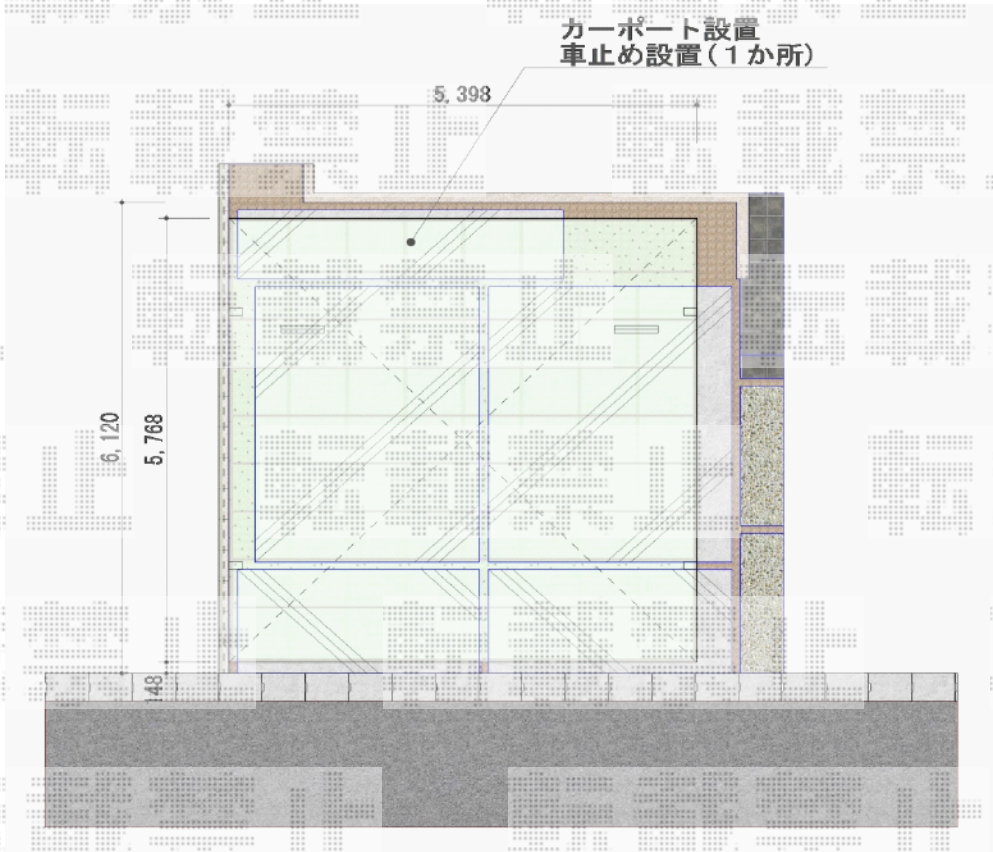

カーポート 施工概略図

YKK AP エフルージュ ツイン 積雪～20cm対応  
幅= 5,398mm  
奥行= 5,768mm  
色： プラチナステン  
屋根材： 熱線遮断ポリカーボネート(クリアマット)  
柱仕様： ハイルフ柱仕様(有効高 約2,350mm)

2018-10-548438

担当者

木挽