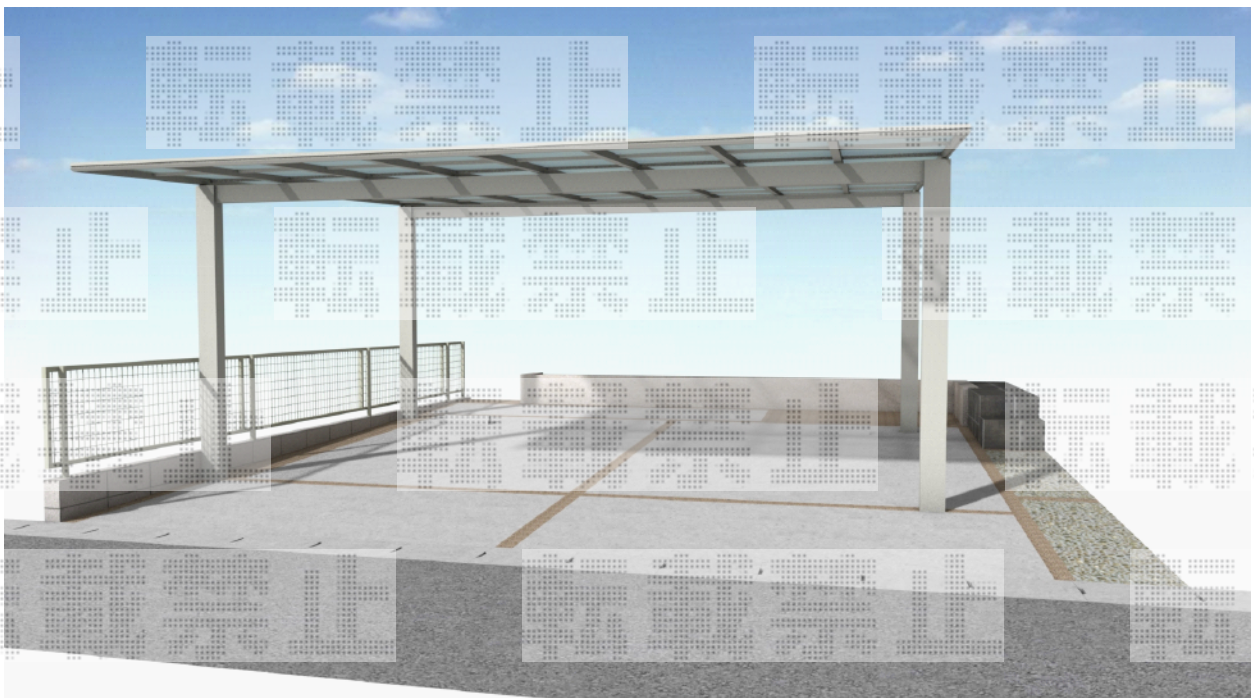

カーポート 施工概略図

YKK AP エフルージュ ツイン 積雪～20cm対応  
幅= 5,398mm  
奥行= 5,768mm  
色： プラチナステン  
屋根材： 熱線遮断ポリカーボネート(クリアマット)  
柱仕様： ハイルフ柱仕様(有効高 約2,350mm)

2018-10-548438

担当者

木挽