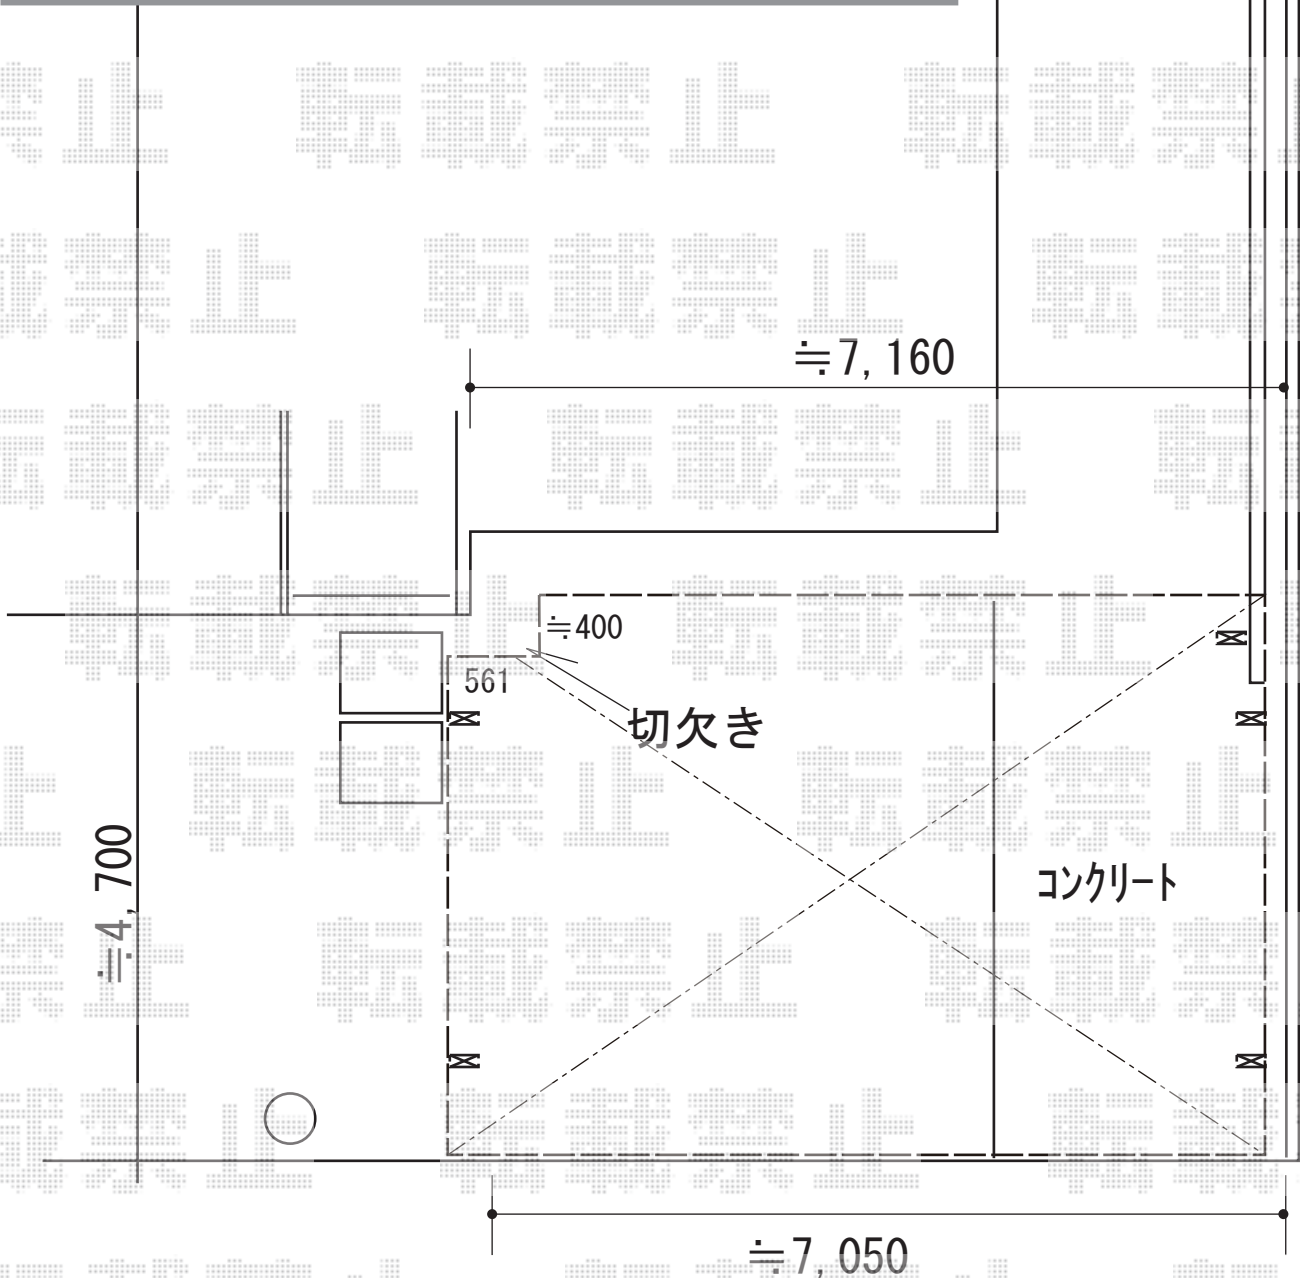

カーポート 施工概略図

YKK AP エフルージュ トリプル 積雪～20cm対応

幅= 7,108mm

奥行= 5,052mm

色： プラチナステン

屋根材： 熱線遮断ポリカーボネート(クリアマット)

柱仕様： ハイルフ柱仕様 (有効高 約2,350mm)

YKK AP エフルージュトリプル 変形敷地対応セット (入隅加工)

長さ： 51用

色： プラチナステン

2018-10-548483

担当者

木挽