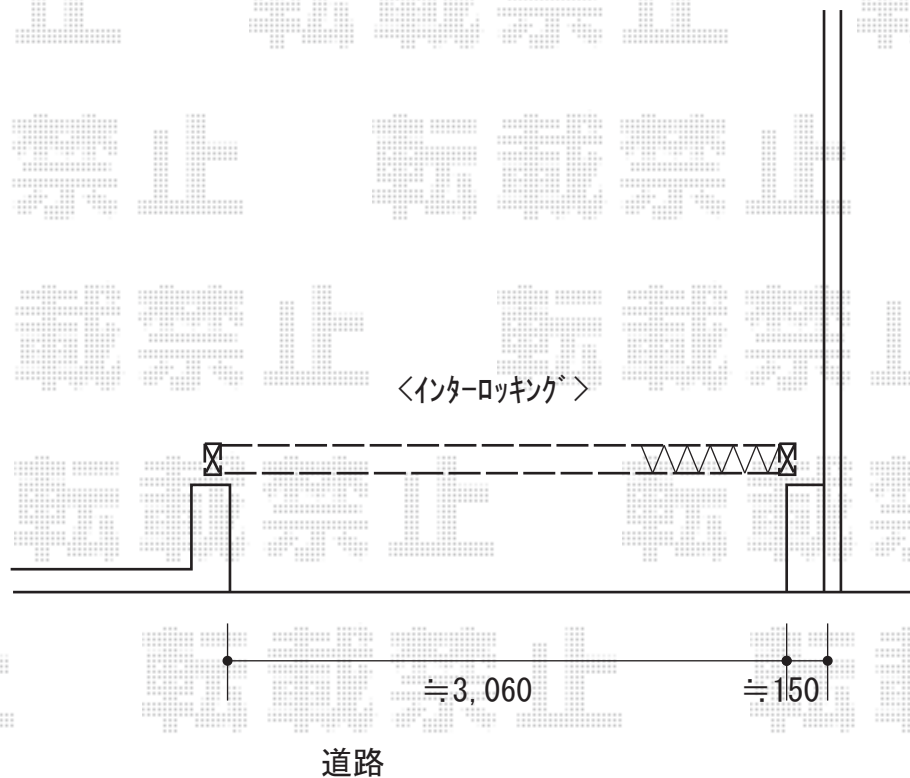

カーゲート 施工概略図

LIXIL (TOEX) シャレオ伸縮5型 ノンレール 片開き 310S

開口幅= 2,970mm

全幅= 3,125mm

たたみ幅= 563mm

高さ= 1,100mm

色： マイルドブラック

キャスター数： 4箇所

落棒数： 2本

吊元柱： 外観右

2018-10-548545

担当者

山中