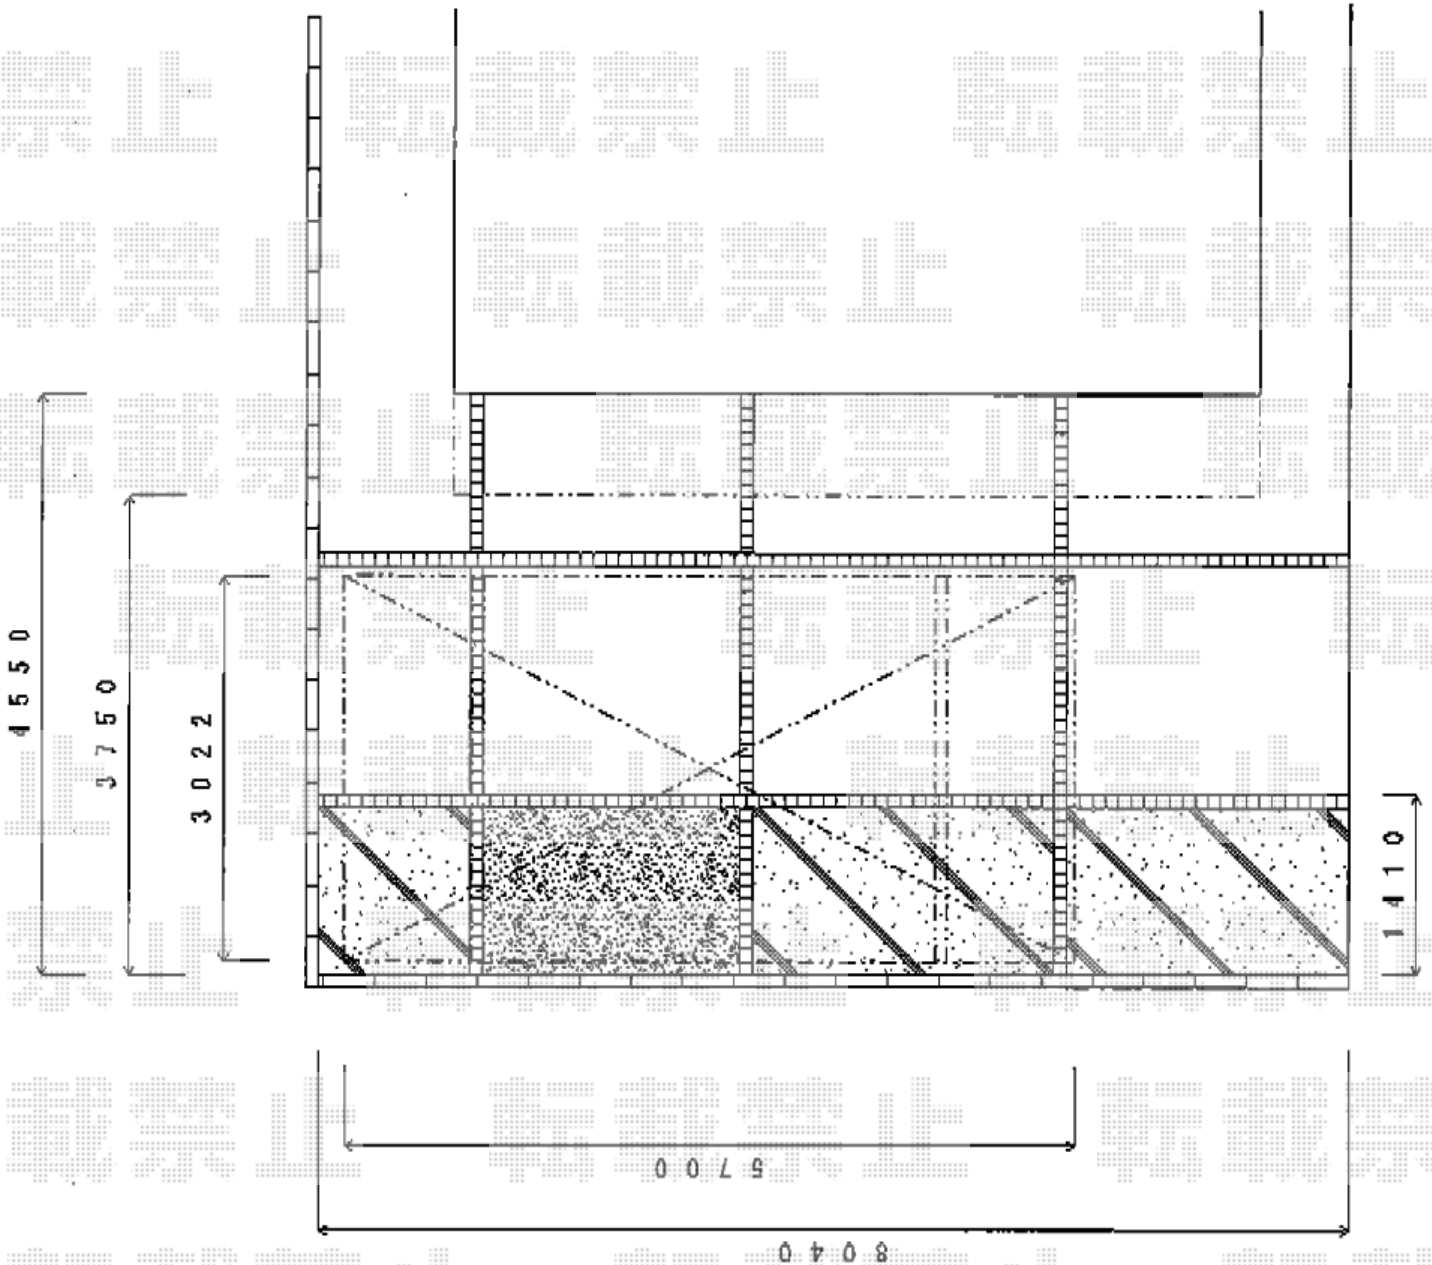

カーポート 施工概略図

LIXIL カーポートSC 積雪対応20cm
幅= 3,022mm
奥行= 5,700mm
色：ブラック
屋根材： ナチュラルシルバー
柱仕様： 標準柱仕様（有効高 約2,200mm）

2018-10-548578

担当者

新西