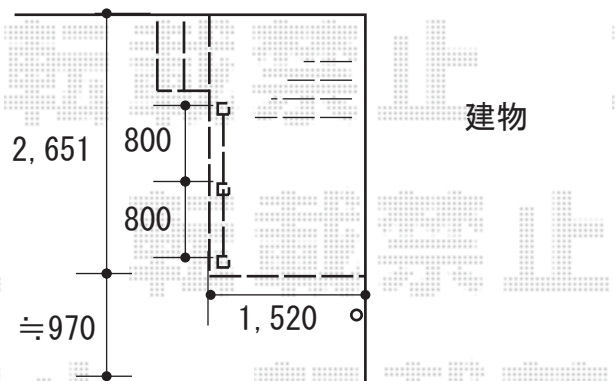

ウッドデッキ 施工概略図

Value Select マージウッドデッキ

間口= 1.5間 (2,651mm)

出幅= 5尺 (1,520mm)

色： ナチュラル

床板： 縦貼り

束柱： Sタイプ (550mm) (束柱色： カームブラック)

追加部材： 上止め固定ねじ

Value Select マージウッドデッキ

ルーバーデッキフェンス

本体パネル： T80/08用×2

中柱・端柱： T80×3

※図はイメージです

2018-10-548615

担当者

木附