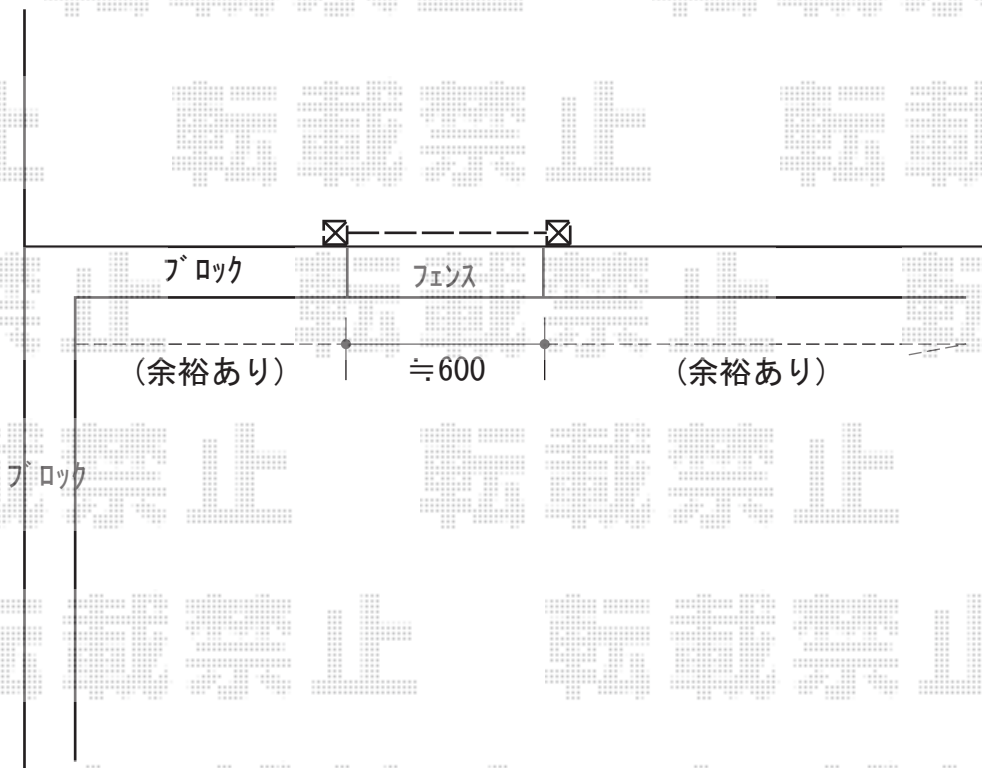

門扉 施工概略図

YKK AP シンプルオ門扉4型 縦太格子 片開き 門柱使用
扉幅 = 600mm
扉高 = 1,400mm
色 : ピュアシルバー
錠 : ラッチ錠1型
開き : 内開き

2018-10-548620	担当者	山中
----------------	-----	----